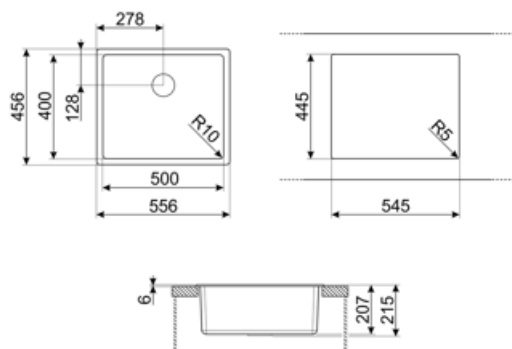

Характеристики композитного материала	Антибактериальный, Предварительно установленная уплотнительная лента, Стойкий до подряпин, Компактный сифон с возможностью подключения посудомоечной машины, Стойкость до высоких температур, Ударостойкий, Стойкость к ультрафиолетовому излучению
Габаритні розміри виробу (мм)	215x556x456 мм
Розміри вирізу	546x446 мм
Размер выреза, установка под столешницу (мм)	500x400 мм
Радіус заокруглення шаблону для вирізу	10 мм

Аксессуары в комплекті

Аксессуары для вбудовування	Корзинчатий вентиль, Сифон з можливістю підключення посудомийної або пральної машини, Фіксувальні затискачі