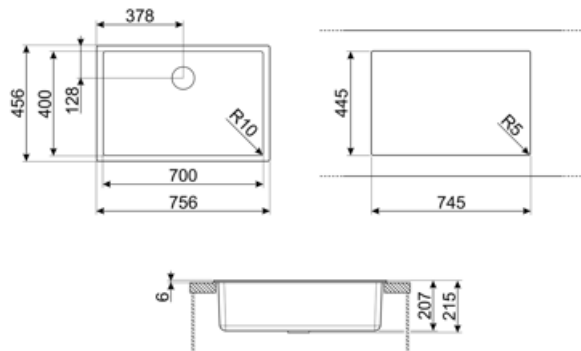

Dimensiones hueco instalación bajo encimera (mm)

700x400 mm

Radio angular orificio de empotrado 10 mm

Equipo accesorios incluidos

Equipo accesorios montaje

Cubeta, Sifón con conexión para lavavajillas, Ganchos montaje