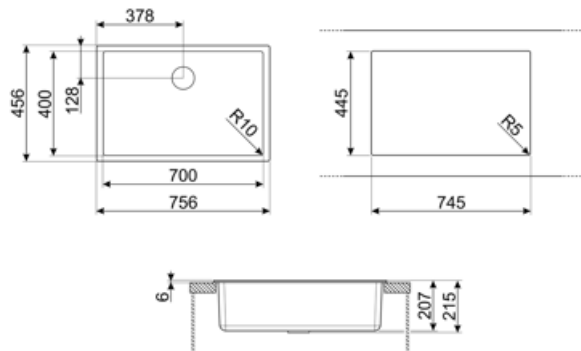

	Type de cuve	Dimensions de la cuve en mm (L x P x H)	Profondeur de la cuve (mm)	Rayon des coins de la cuve (mm)	Trop-plein de la cuve	Position trou d'évacuation de la cuve	Dimensions du trou d'évacuation de la cuve
Cuve	Rayon minimum	700 x 400 x 215	215	10	Oui, à fil	Au mur	3.5" - 90 mm

Technologie

Caractéristiques du matériau composite	Bonde, Joint pré-monté, Siphon avec branchement lave-vaisselle, Siphon gain place avec branchement lave-vaisselle, Crochets de fixation, Joints, Résistant aux UV	Hauteur depuis le plan de travail	6 mm
Dimensions du produit (mm)	215x756x456 mm	Mesure du meuble sous-évier	80 cm
Dimensions de la découpe du top (mm)	746x446 mm	Nombre de crochets	4
		Type de crochets	Standard + crochets installation sous plan

Largeur encastrement sous plan (mm) 700x400 mm

Rayon des coins de la découpe (mm) 10 mm

Accessoires inclus

Accessoires pour l'encastrement Bonde, Siphon avec branchement lave-vaisselle, Crochets de fixation

Accessoires Compatibles

CB25MN

Planche à découper simple HPE pour les cuves à rayon minimum, noir mat, dimensions 250 x 410 H 12 mm, lavable au lave-vaisselle

COL19

St/Steel colander to fit MINIMUM radius mm bowl, measures 200 x 410 x 26 mm