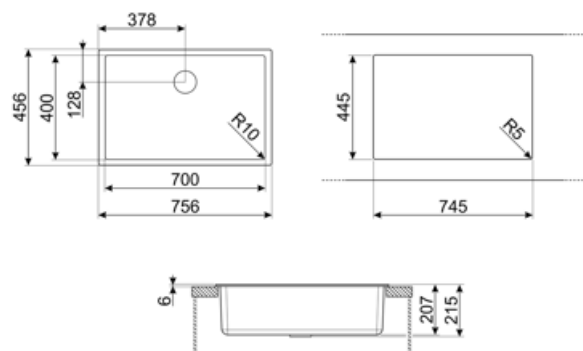

	Type de cuve	Dimensions de la cuve en mm (L x P x H)	Profondeur de la cuve (mm)	Rayon des coins de la cuve (mm)	Trop-plein de la cuve	Position trou d'évacuation de la cuve	Dimensions du trou d'évacuation de la cuve
Cuve	Rayon minimum	700 x 400 x 215	215	10	Oui, à fil	Au mur	3.5" - 90 mm

Technologie

Caractéristiques du matériau composite	Bonde, Joint pré-monté, Siphon avec branchement lave-vaisselle, Siphon gain place avec branchement lave-vaisselle, Crochets de fixation, Joints, Résistant aux UV	Hauteur depuis le plan de travail	6 mm
Dimensions du produit (mm)	215x756x456 mm	Mesure du meuble sous-évier	80 cm
Dimensions de la découpe du top (mm)	746x446 mm	Nombre de crochets	4
		Type de crochets	Standard + crochets installation sous plan

Largeur encastrement sous plan (mm) 700x400 mm

Rayon des coins de la découpe (mm) 10 mm

Accessoires inclus

Accessoires pour l'encastrement Bonde, Siphon avec branchement lave-vaisselle, Crochets de fixation

Accessoires Compatibles

CB25MN

Planche à découper simple HPE pour les cuves à rayon minimum, noir mat, dimensions 250 x 410 H 12 mm, lavable au lave-vaisselle

COL19

St/Steel colander to fit MINIMUM radius mm bowl, measures 200 x 410 x 26 mm