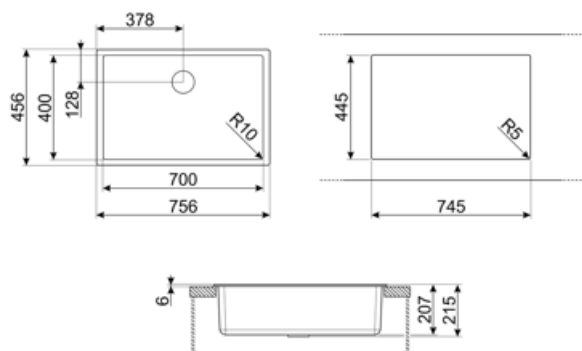

	Type de cuve	Dimensions de la cuve en mm (L x P x H)	Profondeur de la cuve (mm)	Rayon des coins de la cuve (mm)	Trop-plein de la cuve	Position trou d'évacuation de la cuve	Dimensions du trou d'évacuation de la cuve
Cuve	Rayon minimum	700 x 400 x 215	215	10	Oui, à fil	Au mur	3.5" - 90 mm

Technologie

Caractéristiques du matériau composite	Bonde, Joint pré-monté, Siphon avec branchement lave-vaisselle, Siphon gain place avec branchement lave-vaisselle, Crochets de fixation, Joints, Résistant aux UV	Hauteur depuis le plan de travail	6 mm
Dimensions du produit (mm)	215x756x456 mm	Mesure du meuble sous-évier	80 cm
Dimensions de la découpe du top (mm)	746x446 mm	Nombre de crochets	4
		Type de crochets	Standard + crochets installation sous plan

Largeur encastrement sous plan (mm) 700x400 mm

Rayon des coins de la découpe (mm) 10 mm

Accessoires inclus

Accessoires pour l'encastrement Bonde, Siphon avec branchement lave-vaisselle, Crochets de fixation

Accessoires Compatibles

CB25MN

Planche à découper simple HPE pour les cuves à rayon minimum, noir mat, dimensions 250 x 410 H 12 mm, lavable au lave-vaisselle

COL19

St/Steel colander to fit MINIMUM radius mm bowl, measures 200 x 410 x 26 mm