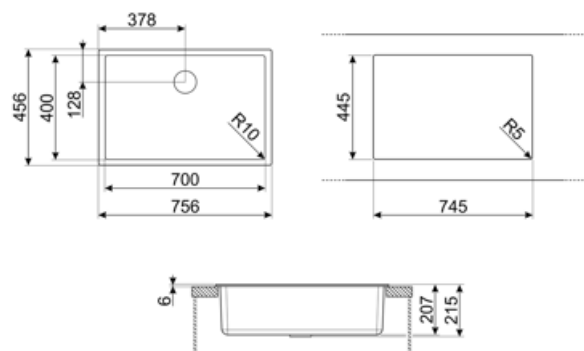

	Type de cuve	Dimensions de la cuve en mm (L x P x H)	Profondeur de la cuve (mm)	Rayon des coins de la cuve (mm)	Trop-plein de la cuve	Position trou d'évacuation de la cuve	Dimensions du trou d'évacuation de la cuve
Cuve	Rayon minimum	700 x 400 x 215	215	10	Oui, à fil	Au mur	3.5" - 90 mm

Technologie

Caractéristiques du matériau composite	Bonde, Joint pré-monté, Siphon avec branchement lave-vaisselle, Siphon gain place avec branchement lave-vaisselle, Crochets de fixation, Joints, Résistant aux UV	Hauteur depuis le plan de travail	6 mm
Dimensions du produit (mm)	215x756x456 mm	Mesure du meuble sous-évier	80 cm
Dimensions de la découpe du top (mm)	746x446 mm	Nombre de crochets	4
		Type de crochets	Standard + crochets installation sous plan

Largeur encastrement sous plan (mm) 700x400 mm

Rayon des coins de la découpe (mm) 10 mm

Accessoires inclus

Accessoires pour l'encastrement Bonde, Siphon avec branchement lave-vaisselle, Crochets de fixation

Accessoires Compatibles

CB25MN

Planche à découper simple HPE pour les cuves à rayon minimum, noir mat, dimensions 250 x 410 H 12 mm, lavable au lave-vaisselle

COL19

St/Steel colander to fit MINIMUM radius mm bowl, measures 200 x 410 x 26 mm