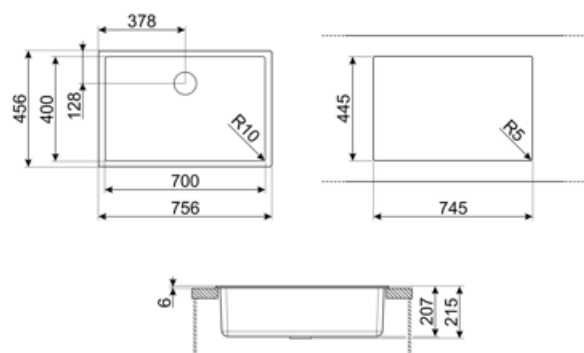

	Tipologia vasca	Dimensioni vasca, L x P x A (mm)	Profondità vasca (mm)	Raggio angolare vasca	Trooppieno vasca	Posizione scarico vasca	Dimensione scarico vasca
Vasca	Raggiata	700 x 400 x 215	215	10	Si, a filo	A parete	3.5"

Caratteristiche Tecniche

Caratteristiche materiale composito	Antibatterico, Facile da pulire, Antigraffio, Resistente agli shock termici, Resistente alle temperature elevate, Resistente agli urti, Resistente ai raggi UV	Altezza da top cucina	6 mm
Dimensioni del prodotto (mm)	215x756x456 mm	Misura mobile incasso	80 cm
Dimensioni foro incasso sopratop (mm)	746x446 mm	Numero ganci	4
		Tipologia ganci	Ganci standard + sottotop

Dimensioni foro incasso sottotop (mm) 700x400 mm
Raggio angolare foro incasso sottotop 10 mm

Dotazione accessori Inclusi

Dotazione accessori montaggio Piletta, Sifone salvaspazio con attacco lavastoviglie, Ganci montaggio

Accessori Compatibili

CB25MN

Tagliere singolo in HPE adatto per vasca raggio minimo, nero opaco, misure 250 x 410 H 12 mm, lavabile in lavastoviglie

COL19

Scolapasta in acciaio per vasca raggio MINIMO, misure 200 x 410 x 26 mm