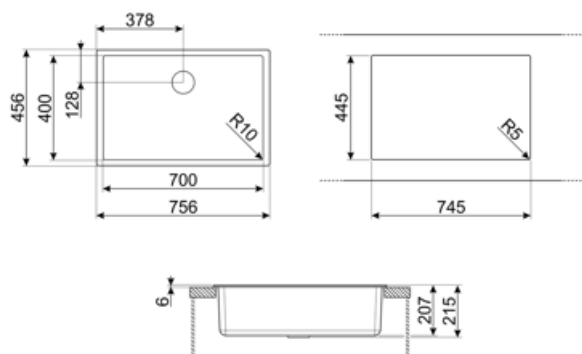

Wymiary wycięcia w blacie	746x446 mm
Wymiar wycięcia w blacie	700x400 mm
Promień otworu	10 mm

Akcesoria w standardzie

Akcesoria do montażu	Sitko, Syfon z przyłączem odpływowym do zmywarki, Klipsy do montażu