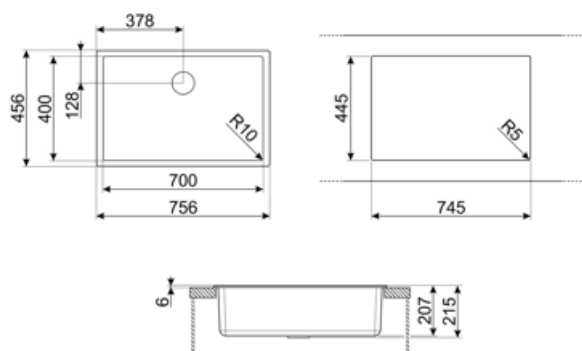

	Tip vas	Dimensiunile vasului, LxAxÎ (mm)	Adâncimea vasului (mm)	Vas colț rază	Preaplin	Poziție filtru	Dimensiune filtru
Vas	Rază minimă	700 x 400 x 215	215	10	Da, culoare montată	Poziția peretelui	3,5

Caracteristici tehnice

Caracteristici material compozit	Antibacterian, Ușor de curățat, Anti-zgâriere, Rezistent la șocuri termice, Rezistent la temperaturi ridicate, Rezistent la impact, Rezistent la UV	Înălțime de la partea de sus a bucătăriei	6 mm
Dimensiunile produsului (mm)	215x756x456 mm	Dimensiunea unității de bază	80 cm
Dimensiune tăiere montaj superior (mm)	746x446 mm	Nr. de clipuri	4
Dimensiune tăiere sub montaj (mm)	700x400 mm	Tip de clipuri	Clemă standard + de montare inferioară

Raza de decupare 10 mm

Accesorii incluse

Accesorii pentru instalare Sită, Sifon cu racord de ieșire pentru mașina de spălat vase, Cleme fixe

Compatible Accessories

CB25MN

Tocător unic HPE pentru a se potrivi bolurilor cu rază minimă, negru mat, măsuri 250 x 410 Î 12 mm, poate fi spălat în mașina de spălat vase.

COL19

Strecurătoare din oțel inoxidabil compatibilă cu bolul cu rază MINIMĂ în mm, măsuri 200 x 410 x 26 mm

COL36

Strecurătoare din oțel inoxidabil pentru boluri cu rază MINIMĂ, măsuri 370 x 410 x 30 mm

KITFD050