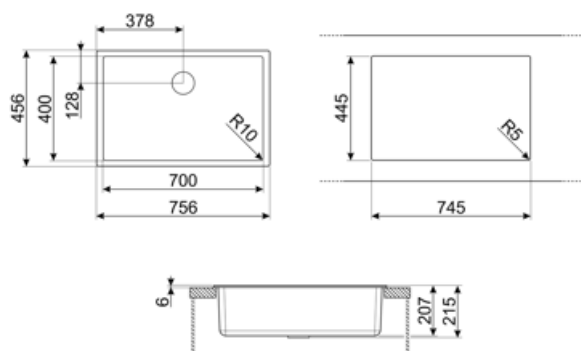

	Тип чаши	Размер чаши (мм)	Глубина чаши (мм)	Радиус закругления чаши (мм)	Перелив	Положение корзинчатого вентиля	Размер корзинчатого вентиля
Чаша	Минимальный радиус	700 x 400 x 215	215	10	Да, скрытый монтаж	У стенки чаши	3,5 дюйма

## Технические характеристики

<b>Установка с бортиком</b>	6 мм
<b>Установка в базу</b>	80 см
<b>Количество зажимов</b>	4
<b>Тип зажимов</b>	Стандартные крепежи и для и=установки под столешницу

<b>Характеристики композитного материала</b>	Корзинчатый вентиль, Предварительно установленная уплотнительная лента, Сифон с возможностью подключения посудомоечной машины, Компактный сифон с возможностью подключения посудомоечной машины, Фиксирующие зажимы, Уплотнительная лента, Стойкость к ультрафиолетовому излучению
<b>Размеры изделия (мм)</b>	215x756x456 мм
<b>Размеры выреза в столешнице (мм)</b>	746x446 мм
<b>Размер выреза, установка под столешницу (мм)</b>	700x400 мм
<b>Радиус скругления шаблона для выреза</b>	10 мм

### CB25MN

Разделочная доска из HPL пластика для чаш минимального радиуса, черная матовая, размеры 250 x 410 x 12 мм, можно мыть в посудомоечной машине

### CB28QU

Разделочная доска из HPL пластика, для моек минимального радиуса, цвет дуб, размеры 280 x 418 x 12 мм