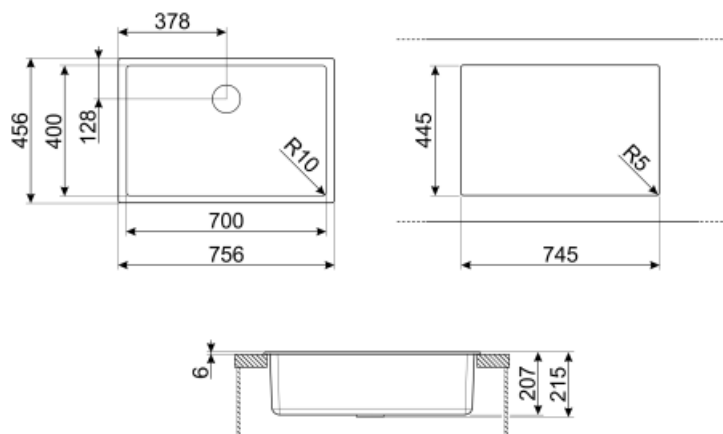

Характеристики композитного материала	Корзинчатый вентиль, Предварительно установленная уплотнительная лента, Сифон с возможностью подключение посудомоечной машины, Компактный сифон с возможностью подключения посудомоечной машины, Фиксирующие зажимы, Уплотнительная лента, Стойкость к ультрафиолетовому излучению

Размеры изделия (мм)	215x756x456 мм
Размеры выреза в столешнице (мм)	746x446 мм
Размер выреза, установка под столешницу (мм)	700x400 мм
Радиус скругления шаблона для выреза	10 мм

Аксессуары в комплекте

Аксессуары для монтажа в комплекте	Корзинчатый вентиль, Сифон с возможностью подключение посудомоечной машины, Фиксирующие зажимы