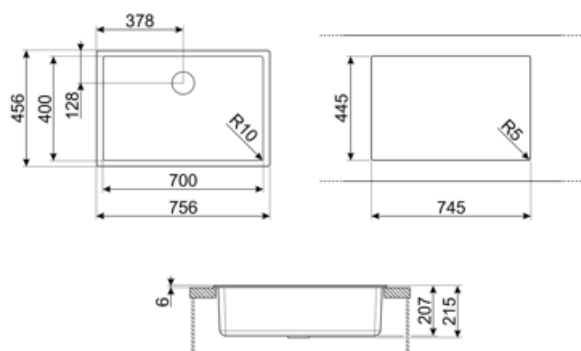

	Тип чаши	Размер чаши (мм)	Глубина чаши (мм)	Радиус закругления чаши (мм)	Перелив	Положение корзинчатого вентиля	Размер корзинчатого вентиля
Чаша	Минимальный радиус	700 x 400 x 215	215	10	Да, скрытый монтаж	У стенки чаши	3,5 дюйма

Технические характеристики

Установка с бортиком	6 мм
Установка в базу	80 см
Количество зажимов	4
Тип зажимов	Стандартные крепежи и для и=установки под столешницу

Характеристики композитного материала	Корзинчатый вентиль, Предварительно установленная уплотнительная лента, Сифон с возможностью подключения посудомоечной машины, Компактный сифон с возможностью подключения посудомоечной машины, Фиксирующие зажимы, Уплотнительная лента, Стойкость к ультрафиолетовому излучению
Размеры изделия (мм)	215x756x456 мм
Размеры выреза в столешнице (мм)	746x446 мм
Размер выреза, установка под столешницу (мм)	700x400 мм
Радиус скругления шаблона для выреза	10 мм

Аксессуары в комплекте

Аксессуары для монтажа в комплекте	Корзинчатый вентиль, Сифон с возможностью подключения посудомоечной машины, Фиксирующие зажимы
---	--

Not included accessories

CB25MN

Разделочная доска из HPL пластика для чаш минимального радиуса, черная матовая, размеры 250 x 410 x 12 мм, можно мыть в посудомоечной машине

COL19

Коландер из нержавеющей стали для чаши МИНИМАЛЬНОГО радиуса, размеры 200 x 410 x 26 мм

COL36

Коландер из нержавеющей стали для чаши МИНИМАЛЬНОГО радиуса, размеры 370 x 410 x 30 мм

KITFD050

Измельчитель пищевых отходов 0,5 л.с. Мотор 0,5 л.с. Подходит для всех моек со сливом 3 1/2 "