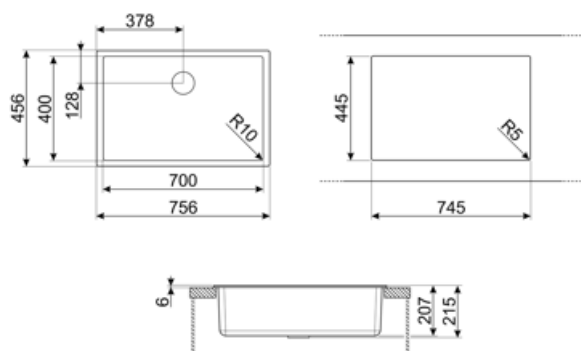

	Тип чаши	Размер чаши (мм)	Глубина чаши (мм)	Радиус закругления чаши (мм)	Перелив	Положение корзинчатого вентиля	Размер корзинчатого вентиля
Чаша	Минимальный радиус	700 x 400 x 215	215	10	Да, скрытый монтаж	У стенки чаши	3,5 дюйма

Технические характеристики

Установка с бортиком	6 мм
Установка в базу	80 см
Количество зажимов	4
Тип зажимов	Стандартные крепежи и для и=установки под столешницу

Характеристики композитного материала	Корзинчатый вентиль, Предварительно установленная уплотнительная лента, Сифон с возможностью подключения посудомоечной машины, Компактный сифон с возможностью подключения посудомоечной машины, Фиксирующие зажимы, Уплотнительная лента, Стойкость к ультрафиолетовому излучению
Размеры изделия (мм)	215x756x456 мм
Размеры выреза в столешнице (мм)	746x446 мм
Размер выреза, установка под столешницу (мм)	700x400 мм
Радиус скругления шаблона для выреза	10 мм

Аксессуары в комплекте

Аксессуары для монтажа в комплекте	Корзинчатый вентиль, Сифон с возможностью подключения посудомоечной машины, Фиксирующие зажимы
---	--

Совместимые Аксессуары

CB25MN

Разделочная доска из HPL пластика для чаш минимального радиуса, черная матовая, размеры 250 x 410 x 12 мм, можно мыть в посудомоечной машине

COL19

Коландер из нержавеющей стали для чаши МИНИМАЛЬНОГО радиуса, размеры 200 x 410 x 26 мм

COL36

Коландер из нержавеющей стали для чаши МИНИМАЛЬНОГО радиуса, размеры 370 x 410 x 30 мм

KITFD050

Измельчитель пищевых отходов 0,5 л.с. Мотор 0,5 л.с. Подходит для всех моек со сливом 3 1/2 "