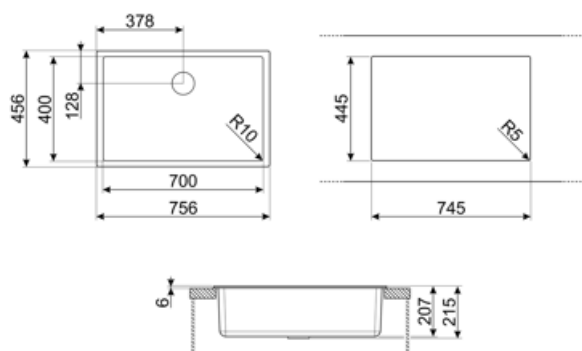

	Тип чаші	Розмір чаші	Глибина чаші (мм)	Радіус заокруглення чаші	Переливання	Положення корзинчатого вентиля	Розмір корзинчатого вентиля
Чаша	Мінімальний радіус	700 x 400 x 215	215	10	Так, монтаж врівень	У стінки чаші	3,5 дюйму

## Технічні характеристики

<b>Встановлення з бортиком</b>	6 мм
<b>Встановлення в базу</b>	80 см
<b>Кількість затискачів</b>	4
<b>Тип затискачів</b>	Стандартные крепежи и для и=установки под столешницу

<b>Характеристики композитного материала</b>	Антибактериальный, Предварительно установленная уплотнительная лента, Стойкий до подряпин, Компактный сифон с возможностью подключения посудомоечной машины, Стойкость до высоких температур, Ударостойкий, Стойкость к ультрафиолетовому излучению
<b>Габаритні розміри виробу (мм)</b>	215x756x456 мм
<b>Розміри вирізу</b>	746x446 мм
<b>Размер выреза, установка под столешницу (мм)</b>	700x400 мм
<b>Радіус заокруглення шаблону для вирізу</b>	10 мм

### CB25MN

Разделочная доска из HPL пластика для чаш минимального радиуса, черная матовая, размеры 250 x 410 x 12 мм, можно мыть в посудомоечной машине

### CB28QU

Разделочная доска из HPL пластика, для моек минимального радиуса, цвет дуб, размеры 280 x 418 x 12 мм