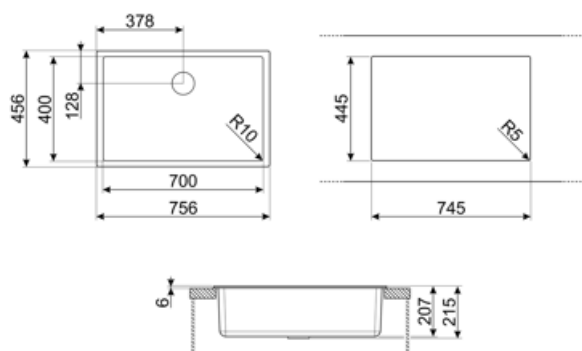

Характеристики композитного материала	Антибактеріальний, Предварительно установленная уплотнительная лента, Стійкий до подряпин, Компактний сифон с возможностью подключения посудомоечной машины, Стійкість до високих температур, Ударостійкий, Стойкость к ультрафиолетовому излучению
Габаритні розміри виробу (мм)	215x756x456 мм
Розміри вирізу	746x446 мм
Размер выреза, установка под столешницу (мм)	700x400 мм
Радіус заокруглення шаблону для вирізу	10 мм

Аксессуары в комплекті

Аксессуары для вбудовування	Корзинчатий вентиль, Сифон з можливістю підключення посудомийної або пральної машини, Фіксувальні затискачі