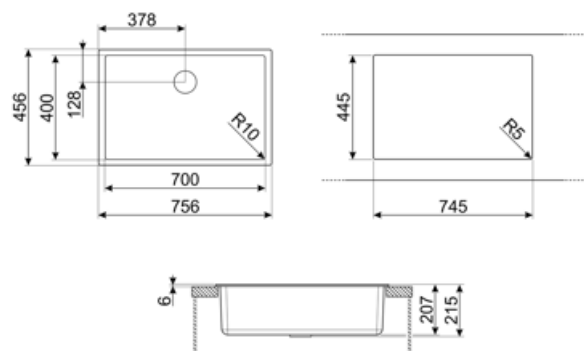

	Kartype	Kardimensioner, B x L x D (mm)	Kardybde (mm)	Hjørneradius kar	Overløbskar	Ristposition	Ristdimension
Kar	Mindste radius	700 x 400 x 215	215	10	Ja, forsænket montering	Placeret mod væg	3,5"

Tekniske egenskaber

Egenskaber kompositmateriale	Rist, Easy to clean, Afløb med tilslutning til opvaskemaskine, Termisk stødsikker, Fastgørelsesklemmer, Pakning, UV Resistent	Højde fra bordplade	6 mm
Produktdimensioner (mm)	215x756x456 mm	Skabsindbygning kræves	80 cm
Udskæring mål (mm)	746x446 mm	Antal kroge	4
Udskæringsdimension underlimet (mm)	700x400 mm	Type af kroge	Standard + undermonteret klemme

Udskæringsradius 10 mm

Medfølgende tilbehør

Tilbehør til installation Rist, Afløb med tilslutning til opvaskemaskine, Fastgørelsesklemmer

Compatible Accessories

CB25MN

Enkelt HPE skærebræt, der passer til kar med minimum radius, sort mat, måler 250 x 410 H 12 mm, tåler opvaskemaskine

COL19

Rf/stål dørslag, der passer til MINIMUM radius mm kar, måler 200 x 410 x 26 mm

COL36

Rf/stål dørslag til MINIMUM radius kar, måler 370 x 410 x 30 mm

KITFD050

Affaldsudtag 0,5 HP Motor: 1/2 hestekræfter Passer til alle køkkenvaske med 3 1/2 "affaldsudtag