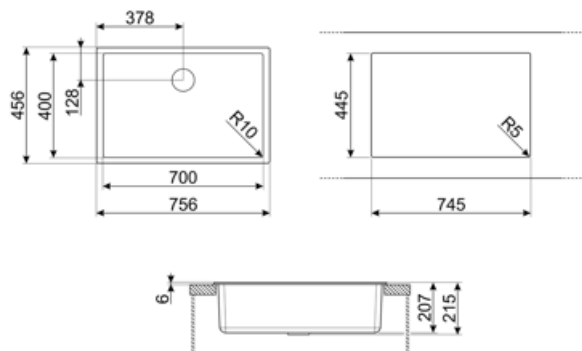

	Kartype	Kardimensioner, B x L x D (mm)	Kardybde (mm)	Hjørneradius kar	Overløbskar	Ristposition	Ristdimension
Kar	Mindste radius	700 x 400 x 215	215	10	Ja, forsænket montering	Placeret mod væg	3,5"

Tekniske egenskaber

Egenskaber kompositmateriale	Rist, Easy to clean, Afløb med tilslutning til opvaskemaskine, Termisk stødsikker, Fastgørelsesklemmer, Pakning, UV Resistent	Højde fra bordplade	6 mm
Produktdimensioner (mm)	215x756x456 mm	Skabsindbygning kræves	80 cm
Udskæring mål (mm)	746x446 mm	Antal kroge	4
Udskæringsdimension underlimet (mm)	700x400 mm	Type af kroge	Standard + undermonteret klemme

Udskæringsradius 10 mm

Medfølgende tilbehør

Tilbehør til installation Rist, Afløb med tilslutning til opvaskemaskine, Fastgørelsesklemmer

Compatible Accessories

CB25MN

Enkelt HPE skærebræt, der passer til kar med minimum radius, sort mat, måler 250 x 410 H 12 mm, tåler opvaskemaskine

COL19

Rf/stål dørslag, der passer til MINIMUM radius mm kar, måler 200 x 410 x 26 mm

COL36

Rf/stål dørslag til MINIMUM radius kar, måler 370 x 410 x 30 mm

KITFD050

Affaldsudtag 0,5 HP Motor: 1/2 hestekræfter Passer til alle køkkenvaske med 3 1/2 "affaldsudtag