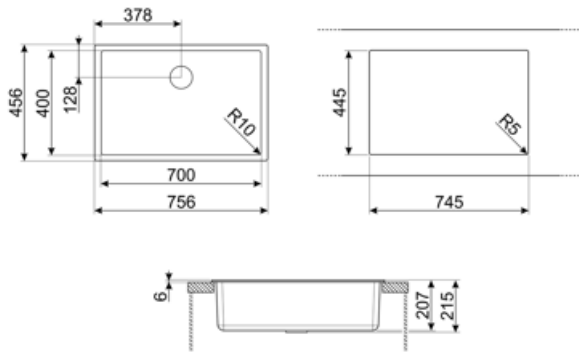

Leikkaussäde

10 mm

Mukana tulevat lisävarusteet

Asennussarja

Siivilä, Sifoni ja DW-liitte,
Kiinnikkeet