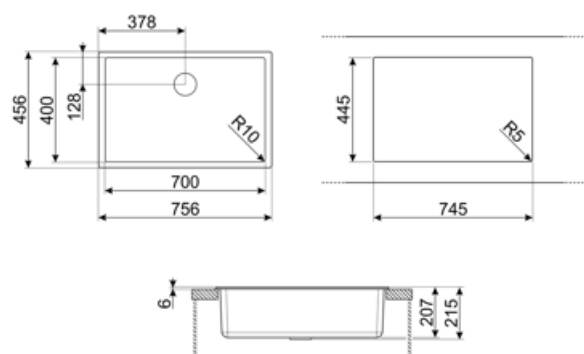

Leikkaussäde

10 mm

Mukana tulevat lisävarusteet

Asennussarja

Siivilä, Sifoni ja DW-liitte,
Kiinnikkeet