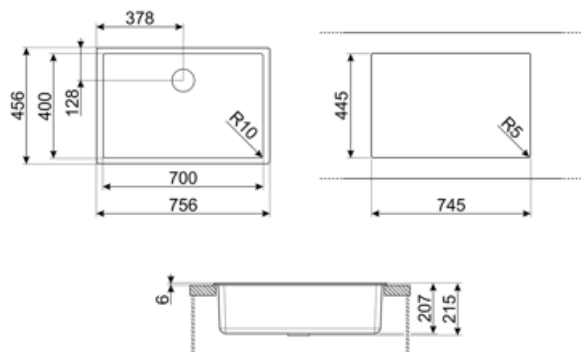

	Tipologia vasca	Dimensioni vasca, L x P x A (mm)	Profondità vasca (mm)	Raggio angolare vasca	Troppo pieno vasca	Posizione scarico vasca	Dimensione scarico vasca
Vasca	Raggiata	700 x 400 x 215	215	10	Si, a filo	A parete	3.5"

Caratteristiche Tecniche

Caratteristiche materiale composito	Antibatterico, Facile da pulire, Antigraffio, Resistente agli shock termici, Resistente alle temperature elevate, Resistente agli urti, Resistente ai raggi UV	Altezza da top cucina	6 mm
Dimensioni del prodotto (mm)	215x756x456 mm	Misura mobile incasso	80 cm
Dimensioni foro incasso sopratop (mm)	746x446 mm	Numero ganci	4
Dimensioni foro incasso sottotop (mm)	700x400 mm	Tipologia ganci	Ganci standard + sottotop

Raggio angolare foro 10 mm
incasso sottotop

Dotazione accessori Inclusi

Dotazione accessori
montaggio Piletta, Sifone salvaspazio
con attacco lavastoviglie,
Ganci montaggio

Accessori Compatibili

CB25MN

Tagliere singolo in HPE adatto per vasca raggio minimo, nero opaco, misure 250 x 410 H 12 mm, lavabile in lavastoviglie

COL19

Scolapasta in acciaio per vasca raggio MINIMO, misure 200 x 410 x 26 mm

COL36

Scolapasta in acciaio per vasca raggio MINIMO, misure 370 x 410 x 30 mm

KITFD050

Tritarifiuti 0,5 HP, Motore: 1/2 potenza, Adatto a tutti i lavelli con scarico da 3 1/2 "