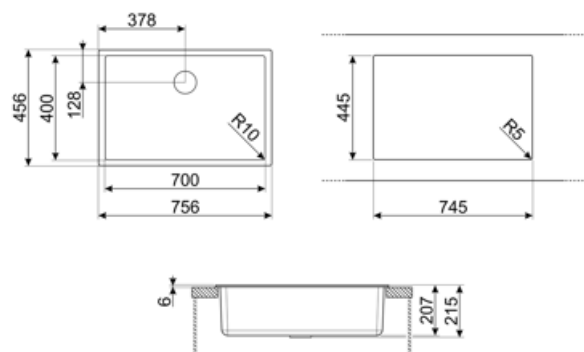

	Tipologia vasca	Dimensioni vasca, L x P x A (mm)	Profondità vasca (mm)	Raggio angolare vasca	Troppo pieno vasca	Posizione scarico vasca	Dimensione scarico vasca
Vasca	Raggiata	700 x 400 x 215	215	10	Si, a filo	A parete	3.5"

Caratteristiche Tecniche

Caratteristiche materiale composito	Antibatterico, Facile da pulire, Antigraffio, Resistente agli shock termici, Resistente alle temperature elevate, Resistente agli urti, Resistente ai raggi UV	Altezza da top cucina	6 mm
Dimensioni del prodotto (mm)	215x756x456 mm	Misura mobile incasso	80 cm
Dimensioni foro incasso sopratop (mm)	746x446 mm	Numero ganci	4
Dimensioni foro incasso sottotop (mm)	700x400 mm	Tipologia ganci	Ganci standard + sottotop

Raggio angolare foro 10 mm
incasso sottotop

Dotazione accessori Inclusi

Dotazione accessori
montaggio Piletta, Sifone salvaspazio
con attacco lavastoviglie,
Ganci montaggio

Accessori Compatibili

CB25MN

Tagliere singolo in HPE adatto per vasca raggio minimo, nero opaco, misure 250 x 410 H 12 mm, lavabile in lavastoviglie

COL19

Scolapasta in acciaio per vasca raggio MINIMO, misure 200 x 410 x 26 mm

COL36

Scolapasta in acciaio per vasca raggio MINIMO, misure 370 x 410 x 30 mm

KITFD050

Tritarifiuti 0,5 HP, Motore: 1/2 potenza, Adatto a tutti i lavelli con scarico da 3 1/2 "