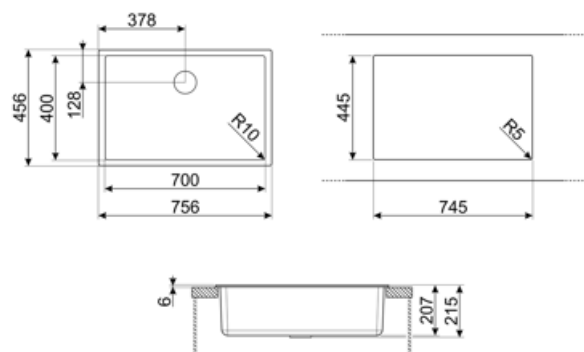

	Tipologia vasca	Dimensioni vasca, L x P x A (mm)	Profondità vasca (mm)	Raggio angolare vasca	Troppopieno vasca	Posizione scarico vasca	Dimensione scarico vasca
Vasca	Raggiata	700 x 400 x 215	215	10	Si, a filo	A parete	3.5"

Caratteristiche Tecniche

Caratteristiche materiale composito	Antibatterico, Facile da pulire, Antigraffio, Resistente agli shock termici, Resistente alle temperature elevate, Resistente agli urti, Resistente ai raggi UV	Altezza da top cucina	6 mm
Dimensioni del prodotto (mm)	215x756x456 mm	Misura mobile incasso	80 cm
Dimensioni foro incasso sopratop (mm)	746x446 mm	Numero ganci	4
Dimensioni foro incasso sottotop (mm)	700x400 mm	Tipologia ganci	Ganci standard + sottotop

Raggio angolare foro 10 mm
incasso sottotop

Dotazione accessori Inclusi

Dotazione accessori
montaggio Piletta, Sifone salvaspazio
con attacco lavastoviglie,
Ganci montaggio

Accessori Compatibili

CB25MN

Tagliere singolo in HPE adatto per vasca raggio minimo, nero opaco, misure 250 x 410 H 12 mm, lavabile in lavastoviglie

COL19

Scolapasta in acciaio per vasca raggio MINIMO, misure 200 x 410 x 26 mm

COL36

Scolapasta in acciaio per vasca raggio MINIMO, misure 370 x 410 x 30 mm

KITFD050

Tritarifiuti 0,5 HP, Motore: 1/2 potenza, Adatto a tutti i lavelli con scarico da 3 1/2 "