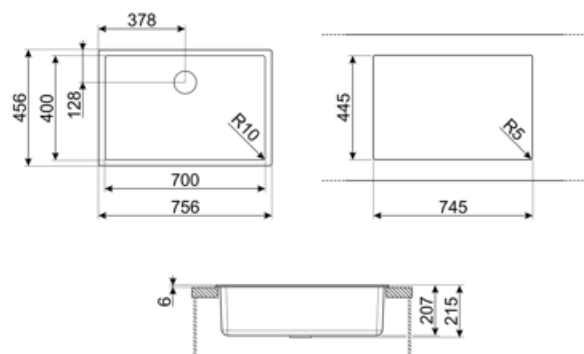

Raggio angolare foro 10 mm
incasso sottotop

Dotazione accessori Inclusi

Dotazione accessori
montaggio Piletta, Sifone salvaspazio
con attacco lavastoviglie,
Ganci montaggio