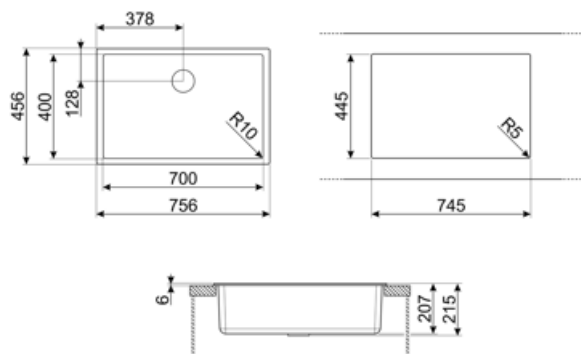

Tekniske egenskaper

Egenskaper komposittmateriale	Avløp, Enkel rengjøring, Avløpsrør med kobling for vaskemaskin, Motstandsdyktig mot termisk sjokk, Festklips, Pakning, UV-sikker	Høyde fra benkeplate	6 mm
Mål på emballert produkt (mm)	215x756x456 mm	Skal bygges inn i kjøkkenskap	80 cm
utskjæring dimension (mm)	746x446 mm	Antall klips	4
		Type klips	Standard + undermonteringsklips

Utskjæringsmål for undermontering (mm) 700x400 mm
Utskjæringsradius 10 mm

Medfølgende tilbehør

Installasjon tilbehør Avløp, Avløpsrør med kobling for vaskemaskin, Festeklips

Compatible Accessories

CB25MN

Enkelt HPE skjærebrett som passer til de minste kjøkkenvaskene, matt sort, mål 250 x 410 H 12 mm, kan vaskes i oppvaskmaskin

COL19

Dørslag i rustfritt stål, passer til MINIMUM mm radius kjøkkenvask, mål 200 x 410 x 26 mm

COL36

Dørslag i rustfritt stål for MINIMUM radius kjøkkenvasker, mål 370 x 410 x 30 mm

KITFD050

Avfallskvern 0,5 HK Motor: 1/2 hestekraft Passer til alle vasker med 3 1/2" avfallsutløp

KITFD100

Avfallskvern 1 HK Motor: 1 hestekraft Passer til alle vasker med 3 1/2" avfallsutløp

CB28QU

Enkelt HPL skjærebrett for minimum radius, eik, mål 280 x 418 H 12 mm

COL19H

Dørslag i rustfritt stål, passer til MINIMUM mm radius kjøkkenvask, mål 200 x 410 x 100 mm