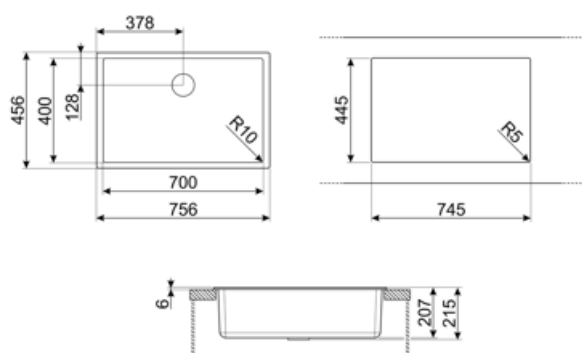

Tekniske egenskaper

Egenskaper komposittmateriale	Avløp, Enkel rengjøring, Avløpsrør med kobling for vaskemaskin, Motstandsdyktig mot termisk sjokk, Festklips, Pakning, UV-sikker	Høyde fra benkeplate	6 mm
Mål på emballert produkt (mm)	215x756x456 mm	Skal bygges inn i kjøkkenskap	80 cm
utskjæring dimension (mm)	746x446 mm	Antall klips	4
		Type klips	Standard + undermonteringsklips

Utskjæringsmål for
undermontering (mm) 700x400 mm

Utskjæringsradius 10 mm

Medfølgende tilbehør

Installasjon tilbehør Avløp, Avløpsrør med
kobling for vaskemaskin,
Festeklips

Compatible Accessories

CB25MN

Enkelt HPE skjærebrett som passer til de minste kjøkkenvaskene, matt sort, mål 250 x 410 H 12 mm, kan vaskes i oppvaskmaskin

COL19

Dørslag i rustfritt stål, passer til MINIMUM mm radius kjøkkenvask, mål 200 x 410 x 26 mm

COL36

Dørslag i rustfritt stål for MINIMUM radius kjøkkenvasker, mål 370 x 410 x 30 mm

KITFD050

Avfallskvern 0,5 HK Motor: 1/2 hestekraft Passer til alle vasker med 3 1/2" avfallsutløp

KITFD100

Avfallskvern 1 HK Motor: 1 hestekraft Passer til alle vasker med 3 1/2" avfallsutløp

CB28QU

Enkelt HPL skjærebrett for minimum radius, eik, mål 280 x 418 H 12 mm

COL19H

Dørslag i rustfritt stål, passer til MINIMUM mm radius kjøkkenvask, mål 200 x 410 x 100 mm