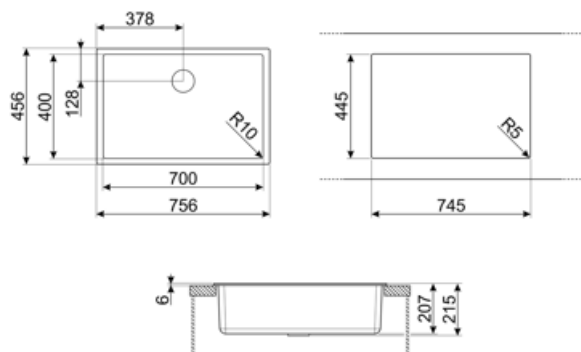

Tekniske egenskaper

Egenskaper komposittmateriale	Avløp, Enkel rengjøring, Avløpsrør med kobling for vaskemaskin, Motstandsdyktig mot termisk sjokk, Festklips, Pakning, UV-sikker	Høyde fra benkeplate	6 mm
Mål på emballert produkt (mm)	215x756x456 mm	Skal bygges inn i kjøkkenskap	80 cm
utskjæring dimension (mm)	746x446 mm	Antall klips	4
		Type klips	Standard + undermonteringsklips

Utskjæringsmål for undermontering (mm) 700x400 mm
Utskjæringsradius 10 mm

Medfølgende tilbehør

Installasjon tilbehør Avløp, Avløpsrør med kobling for vaskemaskin, Festeklips

Compatible Accessories

CB25MN

Enkelt HPE skjærebrett som passer til de minste kjøkkenvaskene, matt sort, mål 250 x 410 H 12 mm, kan vaskes i oppvaskmaskin

COL19

Dørslag i rustfritt stål, passer til MINIMUM mm radius kjøkkenvask, mål 200 x 410 x 26 mm

COL36

Dørslag i rustfritt stål for MINIMUM radius kjøkkenvasker, mål 370 x 410 x 30 mm

KITFD050

Avfallskvern 0,5 HK Motor: 1/2 hestekraft Passer til alle vasker med 3 1/2" avfallsutløp

KITFD100

Avfallskvern 1 HK Motor: 1 hestekraft Passer til alle vasker med 3 1/2" avfallsutløp

CB28QU

Enkelt HPL skjærebrett for minimum radius, eik, mål 280 x 418 H 12 mm

COL19H

Dørslag i rustfritt stål, passer til MINIMUM mm radius kjøkkenvask, mål 200 x 410 x 100 mm