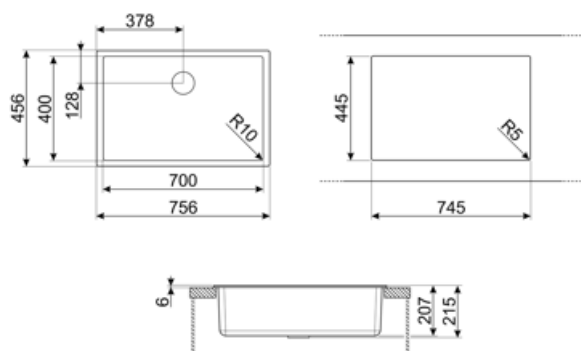

Логотип Гравировка полная
Другие доступные цвета Серо-голубой, Черный, Белый
Отверстие для смесителя/ эксцентрика Не перфорированный

	Тип чаши	Размер чаши (мм)	Глубина чаши (мм)	Радиус закругления чаши (мм)	Перелив	Положение корзинчатого вентиля	Размер корзинчатого вентиля
Чаша	Минимальный радиус	700 x 400 x 215	215	10	Да, скрытый монтаж	У стенки чаши	3,5 дюйма

Технические характеристики

Установка с бортиком 6 мм
Установка в базу 80 см
Количество зажимов 4
Тип зажимов Стандартные крепежи и для и=установки под столешницу

Характеристики композитного материала	Корзинчатый вентиль, Предварительно установленная уплотнительная лента, Сифон с возможностью подключения посудомоечной машины, Компактный сифон с возможностью подключения посудомоечной машины, Фиксирующие зажимы, Уплотнительная лента, Стойкость к ультрафиолетовому излучению
Размеры изделия (мм)	215x756x456 мм
Размеры выреза в столешнице (мм)	746x446 мм
Размер выреза, установка под столешницу (мм)	700x400 мм
Радиус скругления шаблона для выреза	10 мм

Аксессуары в комплекте

Аксессуары для монтажа в комплекте	Корзинчатый вентиль, Сифон с возможностью подключения посудомоечной машины, Фиксирующие зажимы
---	--

Совместимые Аксессуары

CB25MN

Разделочная доска из HPL пластика для чаш минимального радиуса, черная матовая, размеры 250 x 410 x 12 мм, можно мыть в посудомоечной машине

COL19

Коландер из нержавеющей стали для чаши МИНИМАЛЬНОГО радиуса, размеры 200 x 410 x 26 мм

COL36

Коландер из нержавеющей стали для чаши МИНИМАЛЬНОГО радиуса, размеры 370 x 410 x 30 мм

KITFD050

Измельчитель пищевых отходов 0,5 л.с. Мотор 0,5 л.с. Подходит для всех моек со сливом 3 1/2 "