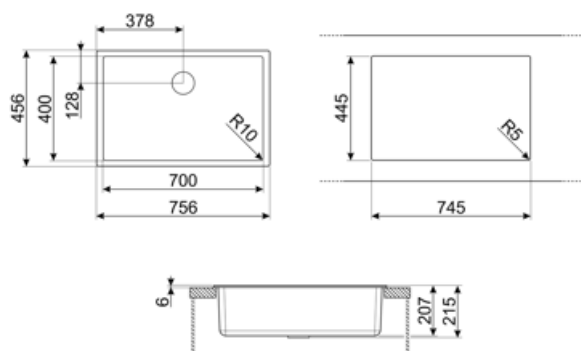

	Тип чаши	Размер чаши (мм)	Глубина чаши (мм)	Радиус закругления чаши (мм)	Перелив	Положение корзинчатого вентиля	Размер корзинчатого вентиля
Чаша	Минимальный радиус	700 x 400 x 215	215	10	Да, скрытый монтаж	У стенки чаши	3,5 дюйма

## Технические характеристики

**Установка с бортиком** 6 мм  
**Установка в базу** 80 см  
**Количество зажимов** 4  
**Тип зажимов** Стандартные крепежи и для и=установки под столешницу

<b>Характеристики композитного материала</b>	Корзинчатый вентиль, Предварительно установленная уплотнительная лента, Сифон с возможностью подключение посудомоечной машины, Компактный сифон с возможностью подключения посудомоечной машины, Фиксирующие зажимы, Уплотнительная лента, Стойкость к ультрафиолетовому излучению
<b>Размеры изделия (мм)</b>	215x756x456 мм
<b>Размеры выреза в столешнице (мм)</b>	746x446 мм
<b>Размер выреза, установка под столешницу (мм)</b>	700x400 мм
<b>Радиус скругления шаблона для выреза</b>	10 мм

### CB25MN

Разделочная доска из HPL пластика для чаш минимального радиуса, черная матовая, размеры 250 x 410 x 12 мм, можно мыть в посудомоечной машине

### CB28QU

Разделочная доска из HPL пластика, для моек минимального радиуса, цвет дуб, размеры 280 x 418 x 12 мм