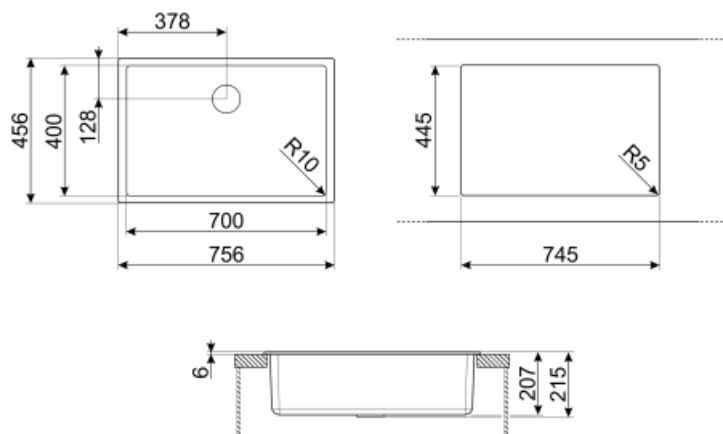

Характеристики композитного материала	Корзинчатый вентиль, Предварительно установленная уплотнительная лента, Сифон с возможностью подключения посудомоечной машины, Компактный сифон с возможностью подключения посудомоечной машины, Фиксирующие зажимы, Уплотнительная лента, Стойкость к ультрафиолетовому излучению

Размеры изделия (мм)	215x756x456 мм
Размеры выреза в столешнице (мм)	746x446 мм
Размер выреза, установка под столешницу (мм)	700x400 мм
Радиус скругления шаблона для выреза	10 мм

Аксессуары в комплекте

Аксессуары для монтажа в комплекте	Корзинчатый вентиль, Сифон с возможностью подключения посудомоечной машины, Фиксирующие зажимы