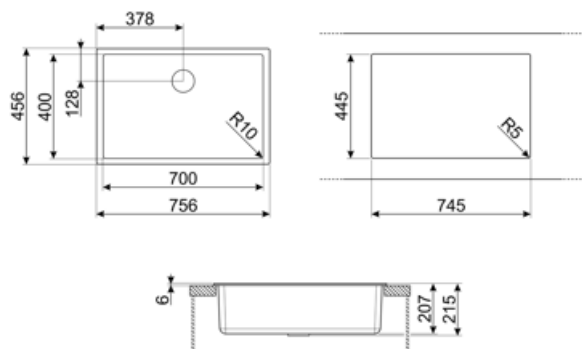

Логотип Гравировка полная
Другие доступные цвета Серо-голубой, Черный, Белый
Отверстие для смесителя/ эксцентрика Не перфорированный

	Тип чаши	Размер чаши (мм)	Глубина чаши (мм)	Радиус закругления чаши (мм)	Перелив	Положение корзинчатого вентиля	Размер корзинчатого вентиля
Чаша	Минимальный радиус	700 x 400 x 215	215	10	Да, скрытый монтаж	У стенки чаши	3,5 дюйма

Технические характеристики

Установка с бортиком 6 мм
Установка в базу 80 см
Количество зажимов 4
Тип зажимов Стандартные крепежи и для и=установки под столешницу

Характеристики композитного материала	Корзинчатый вентиль, Предварительно установленная уплотнительная лента, Сифон с возможностью подключения посудомоечной машины, Компактный сифон с возможностью подключения посудомоечной машины, Фиксирующие зажимы, Уплотнительная лента, Стойкость к ультрафиолетовому излучению
Размеры изделия (мм)	215x756x456 мм
Размеры выреза в столешнице (мм)	746x446 мм
Размер выреза, установка под столешницу (мм)	700x400 мм
Радиус скругления шаблона для выреза	10 мм

Совместимые Аксессуары

CB25MN

Разделочная доска из HPL пластика для чаш минимального радиуса, черная матовая, размеры 250 x 410 x 12 мм, можно мыть в посудомоечной машине

COL19

Коландер из нержавеющей стали для чаши МИНИМАЛЬНОГО радиуса, размеры 200 x 410 x 26 мм

COL36

Коландер из нержавеющей стали для чаши МИНИМАЛЬНОГО радиуса, размеры 370 x 410 x 30 мм

KITFD050

Измельчитель пищевых отходов 0,5 л.с. Мотор 0,5 л.с. Подходит для всех моек со сливом 3 1/2 "

KITFD100