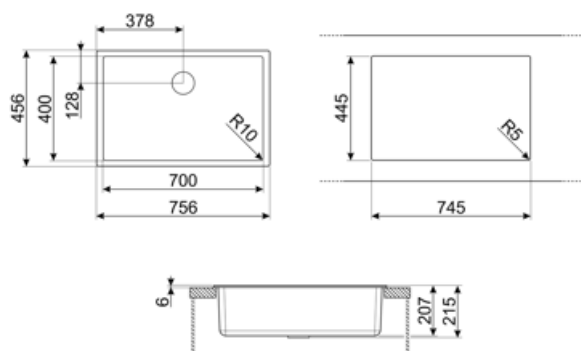

	Тип чаши	Размер чаши (мм)	Глубина чаши (мм)	Радиус закругления чаши (мм)	Перелив	Положение корзинчатого вентиля	Размер корзинчатого вентиля
Чаша	Минимальный радиус	700 x 400 x 215	215	10	Да, скрытый монтаж	У стенки чаши	3,5 дюйма

Технические характеристики

Установка с бортиком	6 мм
Установка в базу	80 см
Количество зажимов	4
Тип зажимов	Стандартные крепежи и для и=установки под столешницу

Характеристики композитного материала	Корзинчатый вентиль, Предварительно установленная уплотнительная лента, Сифон с возможностью подключение посудомоечной машины, Компактный сифон с возможностью подключения посудомоечной машины, Фиксирующие зажимы, Уплотнительная лента, Стойкость к ультрафиолетовому излучению
Размеры изделия (мм)	215x756x456 мм
Размеры выреза в столешнице (мм)	746x446 мм
Размер выреза, установка под столешницу (мм)	700x400 мм
Радиус скругления шаблона для выреза	10 мм

Аксессуары в комплекте

Аксессуары для монтажа в комплекте	Корзинчатый вентиль, Сифон с возможностью подключение посудомоечной машины, Фиксирующие зажимы
---	--

Совместимые Аксессуары

CB25MN

Разделочная доска из HPL пластика для чаш минимального радиуса, черная матовая, размеры 250 x 410 x 12 мм, можно мыть в посудомоечной машине

COL19

Коландер из нержавеющей стали для чаши МИНИМАЛЬНОГО радиуса, размеры 200 x 410 x 26 мм

COL36

Коландер из нержавеющей стали для чаши МИНИМАЛЬНОГО радиуса, размеры 370 x 410 x 30 мм

KITFD050

Измельчитель пищевых отходов 0,5 л.с. Мотор 0,5 л.с. Подходит для всех моек со сливом 3 1/2 "