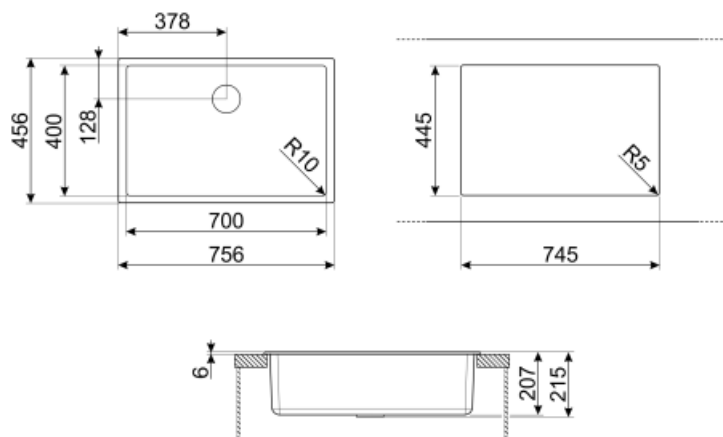

Характеристики композитного материала	Корзинчатый вентиль, Предварительно установленная уплотнительная лента, Сифон с возможностью подключения посудомоечной машины, Компактный сифон с возможностью подключения посудомоечной машины, Фиксирующие зажимы, Уплотнительная лента, Стойкость к ультрафиолетовому излучению

Размеры изделия (мм)	215x756x456 мм
Размеры выреза в столешнице (мм)	746x446 мм
Размер выреза, установка под столешницу (мм)	700x400 мм
Радиус скругления шаблона для выреза	10 мм

Аксессуары в комплекте

Аксессуары для монтажа в комплекте	Корзинчатый вентиль, Сифон с возможностью подключения посудомоечной машины, Фиксирующие зажимы