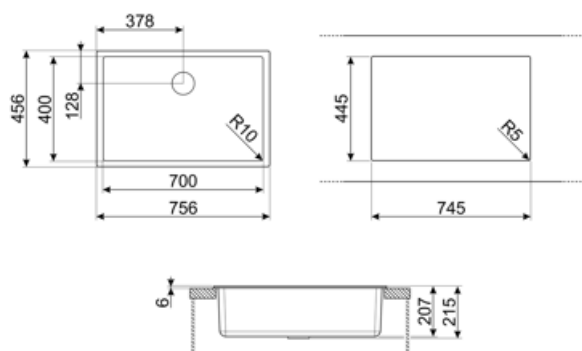

	Тип чаші	Розмір чаші	Глибина чаші (мм)	Радіус заокруглення чаші	Переливання	Положення корзинчатого вентиля	Розмір корзинчатого вентиля
Чаша	Мінімальний радіус	700 x 400 x 215	215	10	Так, монтаж врівень	У стінки чаші	3,5 дюйму

Технічні характеристики

Встановлення з бортиком	6 мм
Встановлення в базу	80 см
Кількість затискачів	4
Тип затискачів	Стандартные крепежи и для и=установки под столешницу

Характеристики композитного материала	Антибактеріальний, Предварительно установленная уплотнительная лента, Стойкий до подряпин, Компактный сифон с возможностью подключения посудомоечной машины, Стойкість до високих температур, Ударостійкий, Стойкість к ультрафиолетовому излучению
Габаритні розміри виробу (мм)	215x756x456 мм
Розміри вирізу	746x446 мм
Размер выреза, установка под столешницу (мм)	700x400 мм
Радіус заокруглення шаблону для вирізу	10 мм

Compatible Accessories

CB25MN

Разделочная доска из HPL пластика для чаш минимального радиуса, черная матовая, размеры 250 x 410 x 12 мм, можно мыть в посудомоечной машине

COL19

Коландер из нержавеющей стали для чаши МИНИМАЛЬНОГО радиуса, размеры 200 x 410 x 26 мм

COL36

Коландер из нержавеющей стали для чаши МИНИМАЛЬНОГО радиуса, размеры 370 x 410 x 30 мм

KITFD050

Измельчитель пищевых отходов 0,5 л.с. Мотор 0,5 л.с. Подходит для всех моек со сливом 3 1/2 "

KITFD100