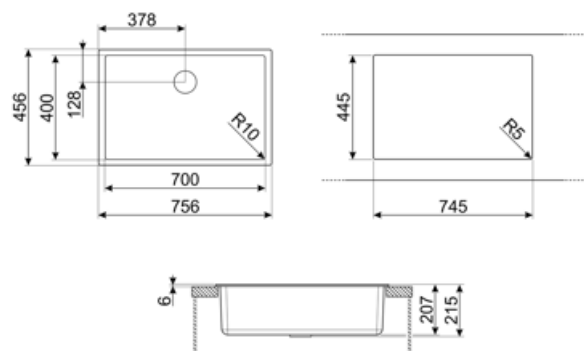

	Kartype	Kardimensioner, B x L x D (mm)	Kardybde (mm)	Hjørneradius kar	Overløbskar	Ristposition	Ristdimension
Kar	Mindste radius	700 x 400 x 215	215	10	Ja, forsænket montering	Placeret mod væg	3,5"

Tekniske egenskaber

Egenskaber kompositmateriale	Rist, Easy to clean, Afløb med tilslutning til opvaskemaskine, Termisk stødsikker, Fastgørelsesklemmer, Pakning, UV Resistent	Højde fra bordplade Skabsindbygning kræves	6 mm 80 cm
Produktdimensioner (mm)	215x756x456 mm	Antal kroge	4
Udskæring mål (mm)	746x446 mm	Type af kroge	Standard + undermonteret klemme
Udskæringsdimension underlimet (mm)	700x400 mm		

Udskæringsradius 10 mm

Medfølgende tilbehør

Tilbehør til installation Rist, Afløb med tilslutning til opvaskemaskine, Fastgørelsesklemmer

Compatible Accessories

CB25MN

Enkelt HPE skærebræt, der passer til kar med minimum radius, sort mat, måler 250 x 410 H 12 mm, tåler opvaskemaskine

COL19

Rf/stål dørslag, der passer til MINIMUM radius mm kar, måler 200 x 410 x 26 mm

COL36

Rf/stål dørslag til MINIMUM radius kar, måler 370 x 410 x 30 mm

KITFD050

Affaldsudtag 0,5 HP Motor: 1/2 hestekræfter Passer til alle køkkenvaske med 3 1/2 "affaldsudtag