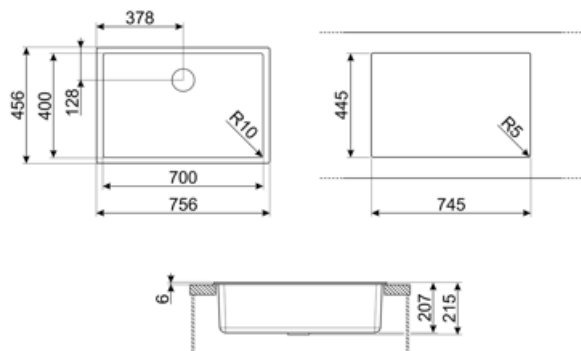

	Kartype	Kardimensioner, B x L x D (mm)	Kardybde (mm)	Hjørneradius kar	Overløbskar	Ristposition	Ristdimension
Kar	Mindste radius	700 x 400 x 215	215	10	Ja, forsænket montering	Placeret mod væg	3,5"

Tekniske egenskaber

Egenskaber kompositmateriale	Rist, Easy to clean, Afløb med tilslutning til opvaskemaskine, Termisk stødsikker, Fastgørelsesklemmer, Pakning, UV Resistent	Højde fra bordplade	6 mm
Produktdimensioner (mm)	215x756x456 mm	Skabsindbygning kræves	80 cm
Udskæring mål (mm)	746x446 mm	Antal kroge	4
Udskæringsdimension underlimet (mm)	700x400 mm	Type af kroge	Standard + undermonteret klemme

Udskæringsradius 10 mm

Medfølgende tilbehør

Tilbehør til installation Rist, Afløb med tilslutning til opvaskemaskine, Fastgørelsesklemmer

Compatible Accessories

CB25MN

Enkelt HPE skærebræt, der passer til kar med minimum radius, sort mat, måler 250 x 410 H 12 mm, tåler opvaskemaskine

COL19

Rf/stål dørslag, der passer til MINIMUM radius mm kar, måler 200 x 410 x 26 mm

COL36

Rf/stål dørslag til MINIMUM radius kar, måler 370 x 410 x 30 mm

KITFD050

Affaldsudtag 0,5 HP Motor: 1/2 hestekræfter Passer til alle køkkenvaske med 3 1/2 "affaldsudtag