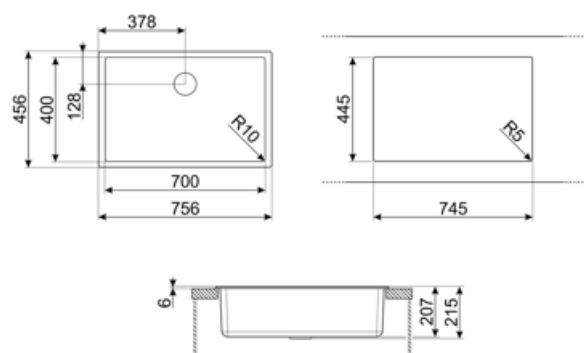

	Kartype	Kardimensioner, B x L x D (mm)	Kardybde (mm)	Hjørneradius kar	Overløbskar	Ristposition	Ristdimension
Kar	Mindste radius	700 x 400 x 215	215	10	Ja, forsænket montering	Placeret mod væg	3,5"

### Tekniske egenskaber

Egenskaber kompositmateriale	Rist, Easy to clean, Afløb med tilslutning til opvaskemaskine, Termisk stødsikker, Fastgørelsesklemmer, Pakning, UV Resistent	Højde fra bordplade Skabsindbygning kræves	6 mm 80 cm
Produktdimensioner (mm)	215x756x456 mm	Antal kroge	4
Udskæring mål (mm)	746x446 mm	Type af kroge	Standard + undermonteret klemme
Udskæringsdimension underlimet (mm)	700x400 mm		

### CB25MN

Enkelt HPE skærebræt, der passer til kar med minimum radius, sort mat, måler 250 x 410 H 12 mm, tåler opvaskemaskine