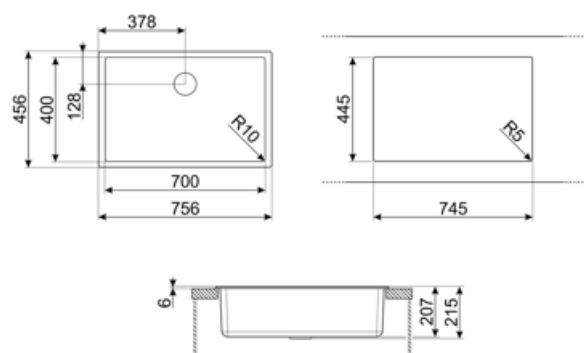

	Kartype	Kardimensioner, B x L x D (mm)	Kardybde (mm)	Hjørneradius kar	Overløbskar	Ristposition	Ristdimension
Kar	Mindste radius	700 x 400 x 215	215	10	Ja, forsænket montering	Placeret mod væg	3,5"

Tekniske egenskaber

Egenskaber kompositmateriale	Rist, Easy to clean, Afløb med tilslutning til opvaskemaskine, Termisk stødsikker, Fastgørelsesklemmer, Pakning, UV Resistent	Højde fra bordplade Skabsindbygning kræves	6 mm 80 cm
Produktdimensioner (mm)	215x756x456 mm	Antal kroge	4
Udskæring mål (mm)	746x446 mm	Type af kroge	Standard + undermonteret klemme
Udskæringsdimension underlimet (mm)	700x400 mm		

Udskæringsradius 10 mm

Medfølgende tilbehør

Tilbehør til installation Rist, Afløb med tilslutning til opvaskemaskine, Fastgørelsesklemmer

Compatible Accessories

CB25MN

Enkelt HPE skærebræt, der passer til kar med minimum radius, sort mat, måler 250 x 410 H 12 mm, tåler opvaskemaskine

COL19

Rf/stål dørslag, der passer til MINIMUM radius mm kar, måler 200 x 410 x 26 mm

COL36

Rf/stål dørslag til MINIMUM radius kar, måler 370 x 410 x 30 mm

KITFD050

Affaldsudtag 0,5 HP Motor: 1/2 hestekræfter Passer til alle køkkenvaske med 3 1/2 "affaldsudtag