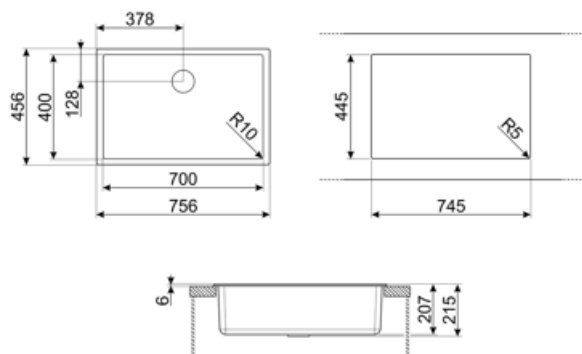

	Tipología cubeta	Dimensiones cubeta , L x P x A (mm)	Profundidad cubeta (mm)	Radio angular cubeta	Rebosadero	Posición filtro	Dimensión filtro
Cubeta	Rayada	700 x 400 x 215	215	10	Sí, alineado	De pared	3.5"

### Características técnicas

Characteristics composite material	Cubeta, Fácil de limpiar, Sifón con conexión para lavavajillas, Resistente al choque térmico, Ganchos montaje, Junta, Resistente a los rayos UV	Altura desde encimera de la cocina	6 mm
Dimensiones del producto (mm)	215x756x456 mm	Medida mueble empotrable	80 cm
		Número de ganchos	4
		Tipología ganchos	Estándar + clip bajo encimera

Dimensiones hueco instalación sobre encimera (mm) 746x446 mm

Dimensiones hueco instalación bajo encimera (mm) 700x400 mm

Radio angular orificio de empotrado 10 mm

### COL19H

St/Steel colander to fit MINIMUM radius mm bowl, measures 200 x 410 x 100 mm