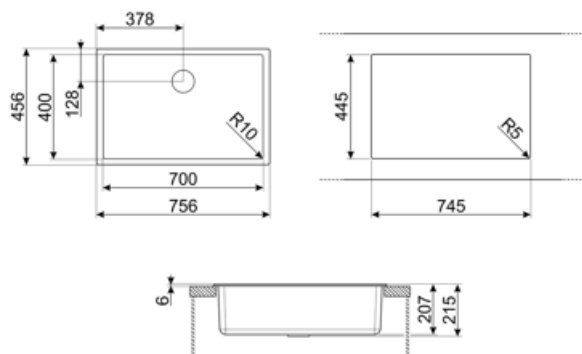

	Tipología cubeta	Dimensiones cubeta , L x P x A (mm)	Profundidad cubeta (mm)	Radio angular cubeta	Rebosadero	Posición filtro	Dimensión filtro
Cubeta	Rayada	700 x 400 x 215	215	10	Sí, alineado	De pared	3.5"

## Características técnicas

<b>Characteristics composite material</b>	Cubeta, Fácil de limpiar, Sifón con conexión para lavavajillas, Resistente al choque térmico, Ganchos montaje, Junta, Resistente a los rayos UV	<b>Altura desde encimera de la cocina</b>	6 mm
<b>Dimensiones del producto (mm)</b>	215x756x456 mm	<b>Medida mueble empotrable</b>	80 cm
		<b>Número de ganchos</b>	4
		<b>Tipología ganchos</b>	Estándar + clip bajo encimera

Dimensiones hueco instalación sobre encimera (mm) 746x446 mm

Dimensiones hueco instalación bajo encimera (mm) 700x400 mm

Radio angular orificio de empotrado 10 mm

### COL19H

St/Steel colander to fit MINIMUM radius mm bowl, measures 200 x 410 x 100 mm