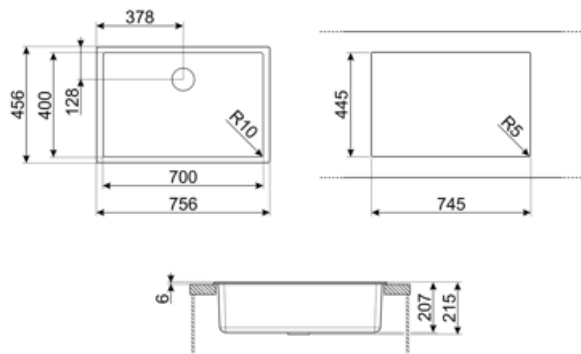

	Tipología cubeta	Dimensiones cubeta , L x P x A (mm)	Profundidad cubeta (mm)	Radio angular cubeta	Rebosadero	Posición filtro	Dimensión filtro
Cubeta	Rayada	700 x 400 x 215	215	10	Sí, alineado	De pared	3.5"

### Características técnicas

Características del material composite	Cubeta, Fácil de limpiar, Sifón con conexión para lavavajillas, Resistente al choque térmico, Ganchos montaje, Junta, Resistente a los rayos UV	Altura desde encimera de la cocina	6 mm
Dimensiones del producto (mm)	215x756x456 mm	Medida mueble empotrable	80 cm
		Número de ganchos	4
		Tipología ganchos	Estándar + clip bajo encimera

Dimensiones hueco instalación sobre encimera (mm) 746x446 mm

Dimensiones hueco instalación bajo encimera (mm) 700x400 mm

Radio angular orificio de empotrado 10 mm

### COL19H

St/Steel colander to fit MINIMUM radius mm bowl, measures 200 x 410 x 100 mm