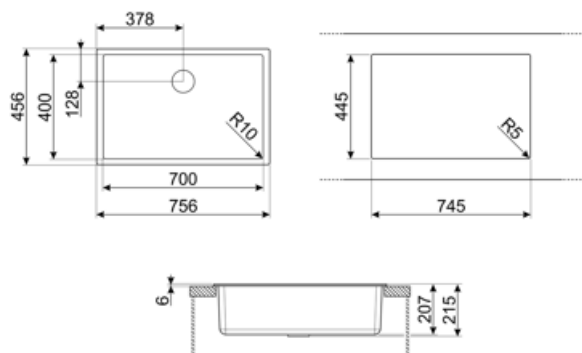

Musta, Valkoinen, Sementti
/ betoni

Ei hanapaikkaa

	Altaan tyyppi	Altaan mitat, L x K x S (mm)	Altaan leveys (mm)	Altaan kulman säde	Ylivuotoallas	Siivilän paikka altaassa	Altaan siivilän mitat
Kulho	Vähimmäissäde	700 x 400 x 215	215	10	Kyllä, pinta- asennettava	Seinän sijainti	3,5"

Tekniset ominaisuudet

Komposiittimateriaalin
ominaisuudet

Siivilä, Helppo puhdistaa,
Sifoni ja DW-liitte, Kestää
lämpöshokkeja, Kiinnikkeet,
Tiiviste, UV:n kestävä

Tuotteen mitat (mm)

215x756x456 mm

Leikkattujen kohtien
mitat (mm)

746x446 mm

Leikkauksen mitat alle
tason alle asennuksessa
(mm)

700x400 mm

Korkeus työtasosta

6 mm

Kalusteisiin sijoitettava

80 cm

Kiinnikkeiden määrä

Compatible Accessories

CB25MN

Yksi HPE-leikkuulauta, joka sopii vähimmäissäteen altaisiin, musta matta, mitat 250 x 410 K 12 mm, voidaan pestä astianpesukoneessa

COL19

Ruostumattomasta teräksestä valmistettu siivilä, sopii VÄHIMMÄISSäteen altaaseen, mitat 200 x 410 x 26 mm