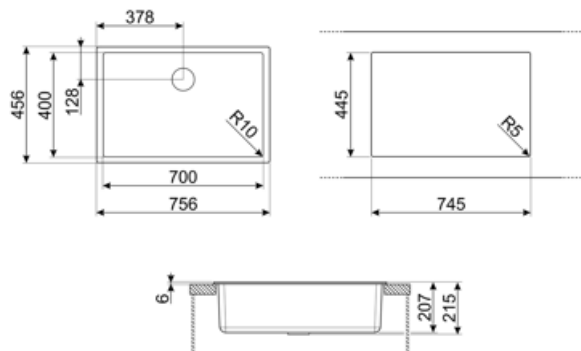

Musta, Valkoinen, Sementti
/ betoni

Ei hanapaikkaa

	Altaan tyyppi	Altaan mitat, L x K x S (mm)	Altaan leveys (mm)	Altaan kulman säde	Ylivuotoallas	Siivilän paikka altaassa	Altaan siivilän mitat
Kulho	Vähimmäissäde	700 x 400 x 215	215	10	Kyllä, pinta- asennettava	Seinän sijainti	3,5"

Tekniset ominaisuudet

Komposiittimateriaalin
ominaisuudet

Siivilä, Helppo puhdistaa,
Sifoni ja DW-liitte, Kestää
lämpöshokkeja, Kiinnikkeet,
Tiiviste, UV:n kestävä

Tuotteen mitat (mm)

215x756x456 mm

Leikkattujen kohtien
mitat (mm)

746x446 mm

Leikkauksen mitat alle
tason alle asennuksessa
(mm)

700x400 mm

Korkeus työtasosta

6 mm

Kalusteisiin sijoitettava

80 cm

Kiinnikkeiden määrä

Compatible Accessories

CB25MN

Yksi HPE-leikkuulauta, joka sopii vähimmäissäteen altaisiin, musta matta, mitat 250 x 410 K 12 mm, voidaan pestä astianpesukoneessa

COL19

Ruostumattomasta teräksestä valmistettu siivilä, sopii VÄHIMMÄISSäteen altaaseen, mitat 200 x 410 x 26 mm