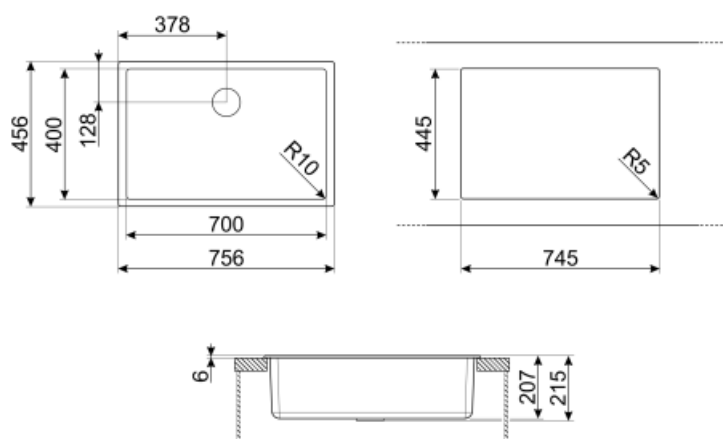

Dimensioni foro incasso sottotop (mm)

Raggio angolare foro incasso sottotop

700x400 mm

10 mm

Dotazione Accessori Inclusi

Dotazione accessori montaggio

Piletta, Sifone salvaspazio con attacco lavastoviglie, Ganci montaggio