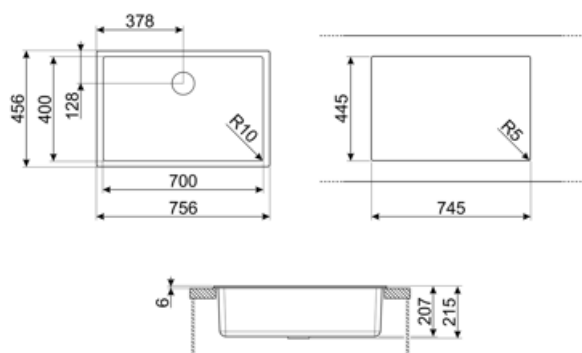

Dimensioni foro incasso sottotop (mm) 700x400 mm
Raggio angolare foro incasso sottotop 10 mm

Dotazione accessori Inclusi

Dotazione accessori montaggio Piletta, Sifone salvaspazio con attacco lavastoviglie, Ganci montaggio