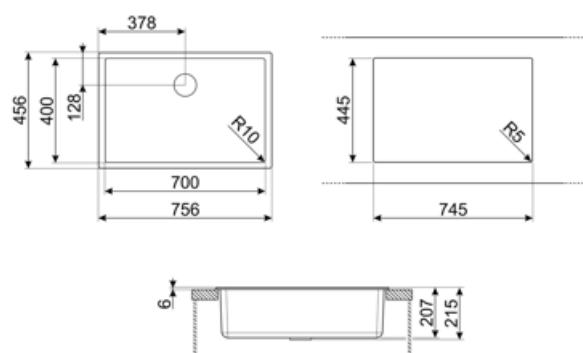

Tekniske egenskaper

Egenskaper komposittmateriale	Avløp, Enkel rengjøring, Avløpsrør med kobling for vaskemaskin, Motstandsdyktig mot termisk sjokk, Festklips, Pakning, UV-sikker	Høyde fra benkeplate	6 mm
Mål på emballert produkt (mm)	215x756x456 mm	Skal bygges inn i kjøkkenskap	80 cm
utskjæring dimension (mm)	746x446 mm	Antall klips	4
		Type klips	Standard + undermonteringsklips

Utskjæringsmål for
undermontering (mm) 700x400 mm
Utskjæringsradius 10 mm

Medfølgende tilbehør

Installasjon tilbehør Avløp, Avløpsrør med
kobling for vaskemaskin,
Festeklips

Compatible Accessories

CB25MN

Enkelt HPE skjærebrett som passer til de minste kjøkkenvaskene, matt sort, mål 250 x 410 H 12 mm, kan vaskes i oppvaskmaskin

COL19

Dørslag i rustfritt stål, passer til MINIMUM mm radius kjøkkenvask, mål 200 x 410 x 26 mm

COL36

Dørslag i rustfritt stål for MINIMUM radius kjøkkenvasker, mål 370 x 410 x 30 mm

KITFD050

Avfallskvern 0,5 HK Motor: 1/2 hestekraft Passer til alle vasker med 3 1/2" avfallsutløp

KITFD100

Avfallskvern 1 HK Motor: 1 hestekraft Passer til alle vasker med 3 1/2" avfallsutløp

CB28QU

Enkelt HPL skjærebrett for minimum radius, eik, mål 280 x 418 H 12 mm

COL19H

Dørslag i rustfritt stål, passer til MINIMUM mm radius kjøkkenvask, mål 200 x 410 x 100 mm