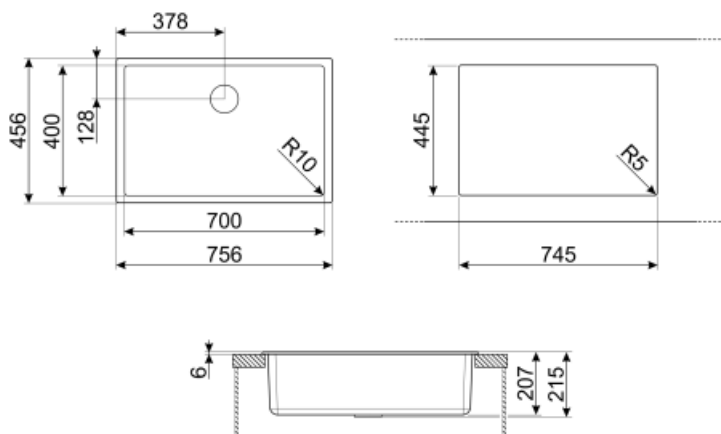

Характеристики композитного материала	Корзинчатый вентиль, Предварительно установленная уплотнительная лента, Сифон с возможностью подключения посудомоечной машины, Компактный сифон с возможностью подключения посудомоечной машины, Фиксирующие зажимы, Уплотнительная лента, Стойкость к ультрафиолетовому излучению

Размеры изделия (мм)	215x756x456 мм
Размеры выреза в столешнице (мм)	746x446 мм
Размер выреза, установка под столешницу (мм)	700x400 мм
Радиус скругления шаблона для выреза	10 мм

Аксессуары в комплекте

Аксессуары для монтажа в комплекте	Корзинчатый вентиль, Сифон с возможностью подключения посудомоечной машины, Фиксирующие зажимы