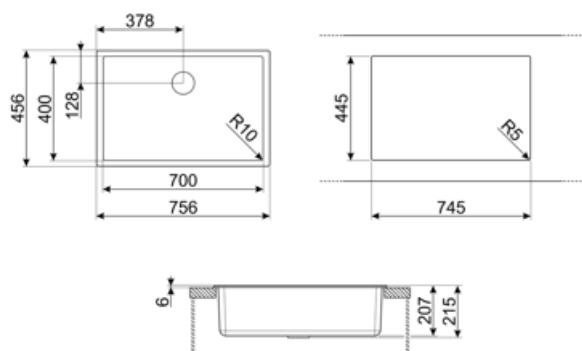

	Тип чаши	Размер чаши (мм)	Глубина чаши (мм)	Радиус закругления чаши (мм)	Перелив	Положение корзинчатого вентиля	Размер корзинчатого вентиля
Чаша	Минимальный радиус	700 x 400 x 215	215	10	Да, скрытый монтаж	У стенки чаши	3,5 дюйма

Технические характеристики

Установка с бортиком	6 мм
Установка в базу	80 см
Количество зажимов	4
Тип зажимов	Стандартные крепежи и для и=установки под столешницу

Характеристики композитного материала	Корзинчатый вентиль, Предварительно установленная уплотнительная лента, Сифон с возможностью подключения посудомоечной машины, Компактный сифон с возможностью подключения посудомоечной машины, Фиксирующие зажимы, Уплотнительная лента, Стойкость к ультрафиолетовому излучению
Размеры изделия (мм)	215x756x456 мм
Размеры выреза в столешнице (мм)	746x446 мм
Размер выреза, установка под столешницу (мм)	700x400 мм
Радиус скругления шаблона для выреза	10 мм

Аксессуары в комплекте

Аксессуары для монтажа в комплекте	Корзинчатый вентиль, Сифон с возможностью подключения посудомоечной машины, Фиксирующие зажимы
---	--

Not included accessories

CB25MN

Разделочная доска из HPL пластика для чаш минимального радиуса, черная матовая, размеры 250 x 410 x 12 мм, можно мыть в посудомоечной машине

COL19

Коландер из нержавеющей стали для чаши МИНИМАЛЬНОГО радиуса, размеры 200 x 410 x 26 мм

COL36

Коландер из нержавеющей стали для чаши МИНИМАЛЬНОГО радиуса, размеры 370 x 410 x 30 мм

KITFD050

Измельчитель пищевых отходов 0,5 л.с. Мотор 0,5 л.с. Подходит для всех моек со сливом 3 1/2 "