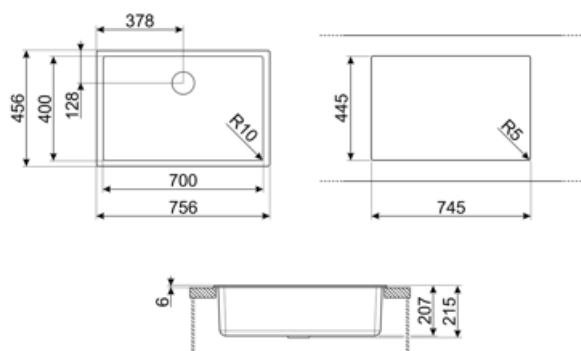

Характеристики композитного материала	Корзинчатый вентиль, Предварительно установленная уплотнительная лента, Сифон с возможностью подключение посудомоечной машины, Компактный сифон с возможностью подключения посудомоечной машины, Фиксирующие зажимы, Уплотнительная лента, Стойкость к ультрафиолетовому излучению

Размеры изделия (мм)	215x756x456 мм
Размеры выреза в столешнице (мм)	746x446 мм
Размер выреза, установка под столешницу (мм)	700x400 мм
Радиус скругления шаблона для выреза	10 мм

Аксессуары в комплекте

Аксессуары для монтажа в комплекте	Корзинчатый вентиль, Сифон с возможностью подключение посудомоечной машины, Фиксирующие зажимы