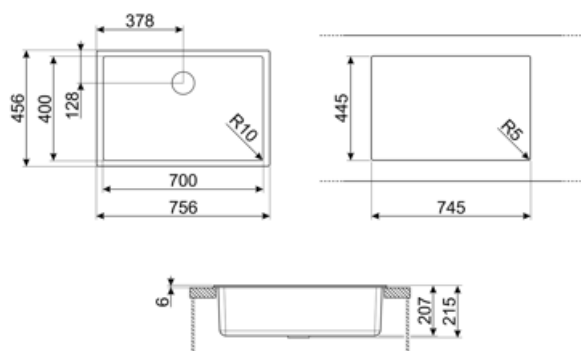

Характеристики композитного материала	Корзинчатый вентиль, Предварительно установленная уплотнительная лента, Сифон с возможностью подключения посудомоечной машины, Компактный сифон с возможностью подключения посудомоечной машины, Фиксирующие зажимы, Уплотнительная лента, Стойкость к ультрафиолетовому излучению

Размеры изделия (мм)	215x756x456 мм
Размеры выреза в столешнице (мм)	746x446 мм
Размер выреза, установка под столешницу (мм)	700x400 мм
Радиус скругления шаблона для выреза	10 мм

Аксессуары в комплекте

Аксессуары для монтажа в комплекте	Корзинчатый вентиль, Сифон с возможностью подключения посудомоечной машины, Фиксирующие зажимы