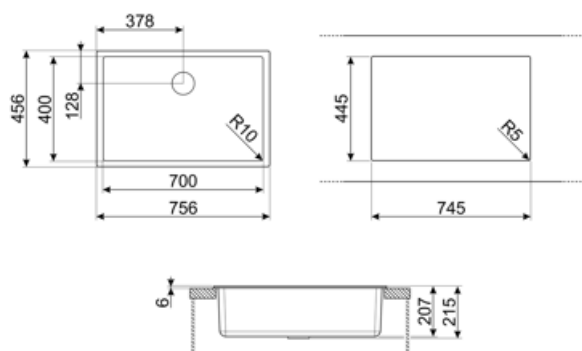

Характеристики композитного материала	Антибактериальный, Предварительно установленная уплотнительная лента, Стойкий до подряпин, Компактный сифон с возможностью подключения посудомоечной машины, Стойкость до высоких температур, Ударостойкий, Стойкость к ультрафиолетовому излучению
Габаритні розміри виробу (мм)	215x756x456 мм
Розміри вирізу	746x446 мм
Размер выреза, установка под столешницу (мм)	700x400 мм
Радіус заокруглення шаблону для вирізу	10 мм

Аксессуары в комплекті

Аксессуары для вбудовування	Корзинчатий вентиль, Сифон з можливістю підключення посудомийної або пральної машини, Фіксувальні затискачі