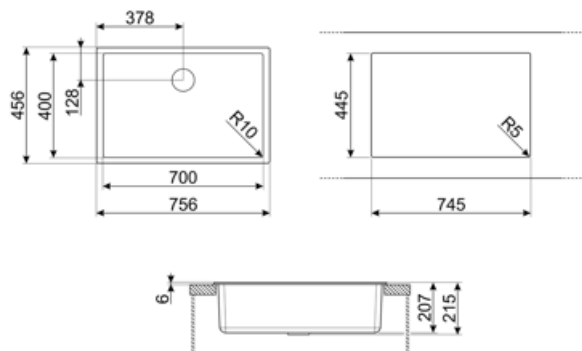

Udskæringsradius 10 mm

Medfølgende tilbehør

Tilbehør til installation Rist, Afløb med tilslutning til opvaskemaskine, Fastgørelsesklemmer