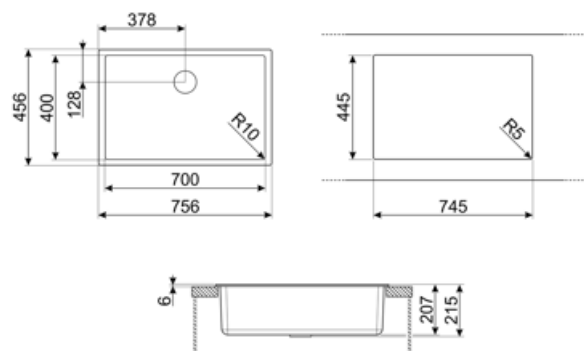

Udskæringsradius 10 mm

Medfølgende tilbehør

Tilbehør til installation Rist, Afløb med tilslutning til opvaskemaskine, Fastgørelsesklemmer