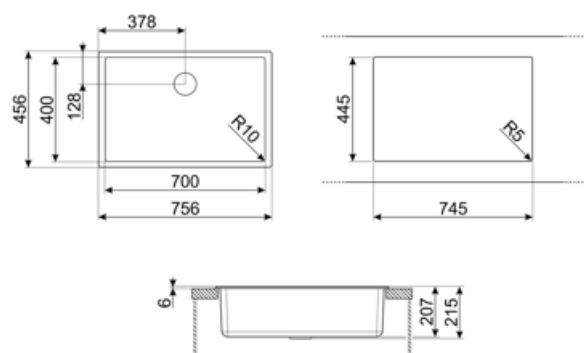

Udskæringsradius 10 mm

Medfølgende tilbehør

Tilbehør til installation Rist, Afløb med tilslutning til opvaskemaskine, Fastgørelsesklemmer