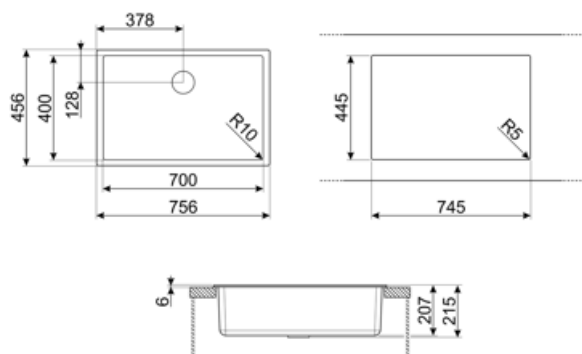

Διάσταση κοπής πάγκου 746x446 mm
(mm)

Διάσταση κοπής πάγκου 700x400 mm
(mm)

Ακτίνα κοπής πάγκου 10 mm

ΠΕΡΙΛΑΜΒΑΝΟΜΕΝΑ ΑΞΕΣΟΥΑΡ

**Εξαρτήματα για
εγκατάσταση**

Σιφόνι, Σωλήνες Savespace
με είσοδο για πλυντήριο
πιάτων, Ασφάλειες στήριξης