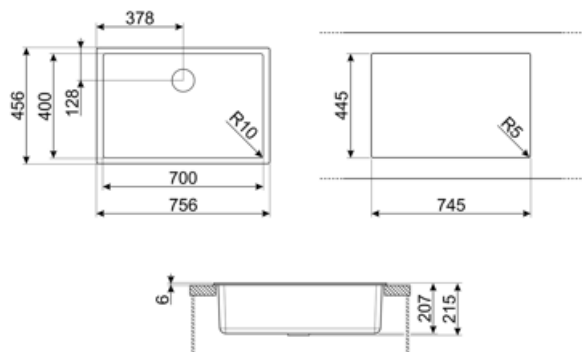

Διάσταση κοπής πάγκου 746x446 mm
(mm)

Διάσταση κοπής πάγκου 700x400 mm
(mm)

Ακτίνα κοπής πάγκου 10 mm

ΠΕΡΙΛΑΜΒΑΝΟΜΕΝΑ ΑΞΕΣΟΥΑΡ

**Εξαρτήματα για
εγκατάσταση**

Σιφόνι, Σωλήνες Savespace
με είσοδο για πλυντήριο
πιάτων, Ασφάλειες στήριξης