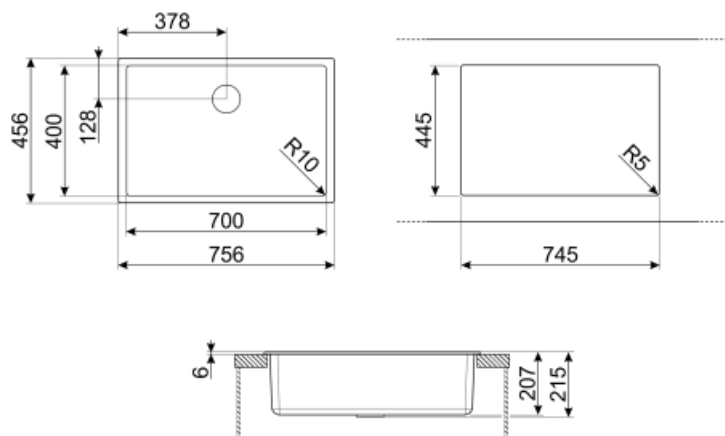

Dimensiones hueco 700x400 mm
instalación bajo
encimera (mm)

Radio angular orificio de 10 mm
empotrado

Equipo accesorios incluidos

Equipo accesorios
montaje Cubeta, Sifón con conexión
para lavavajillas, Ganchos
montaje