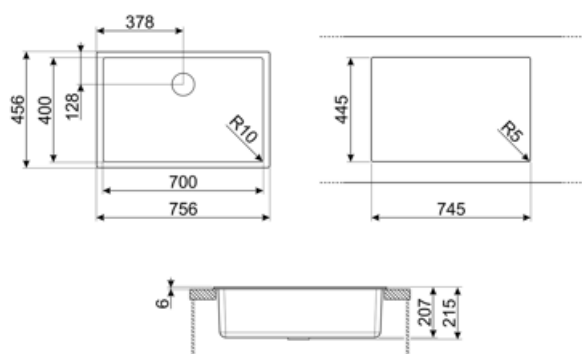

Kyyhkynharmaa, Valkoinen,
Sementti / betoni

Ei hanapaikkaa

	Altaan tyyppi	Altaan mitat, L x K x S (mm)	Altaan leveys (mm)	Altaan kulman säde	Ylivuotoallas	Siivilän paikka altaassa	Altaan siivilän mitat
Kulho	Vähimmäissäde	700 x 400 x 215	215	10	Kyllä, pinta-asennettava	Seinän sijainti	3,5"

Tekniset ominaisuudet

Komposiittimateriaalin
ominaisuudet

Siivilä, Helppo puhdistaa,
Sifoni ja DW-liitte, Kestää
lämpöshokkeja, Kiinnikkeet,
Tiiviste, UV:n kestävä

Tuotteen mitat (mm)

215x756x456 mm

Leikkattujen kohtien
mitat (mm)

746x446 mm

Leikkauksen mitat alle
tason alle asennuksessa
(mm)

700x400 mm

Korkeus työtasosta

6 mm

Kalusteisiin sijoitettava

80 cm

Kiinnikkeiden määrä

Compatible Accessories

CB25MN

Yksi HPE-leikkuulauta, joka sopii vähimmäissäteen altaisiin, musta matta, mitat 250 x 410 K 12 mm, voidaan pestä astianpesukoneessa

COL19

Ruostumattomasta teräksestä valmistettu siivilä, sopii VÄHIMMÄISSäteen altaaseen, mitat 200 x 410 x 26 mm