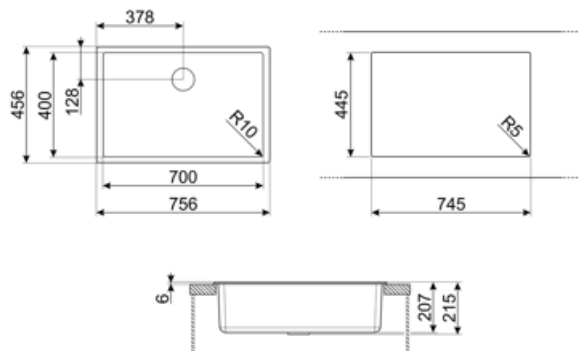

Kyyhkynharmaa, Valkoinen,
Sementti / betoni

Ei hanapaikkaa

	Altaan tyyppi	Altaan mitat, L x K x S (mm)	Altaan leveys (mm)	Altaan kulman säde	Ylivuotoallas	Siivilän paikka altaassa	Altaan siivilän mitat
Kulho	Vähimmäissäde	700 x 400 x 215	215	10	Kyllä, pinta- asennettava	Seinän sijainti	3,5"

Tekniset ominaisuudet

Komposiittimateriaalin
ominaisuudet

Siivilä, Helppo puhdistaa,
Sifoni ja DW-liitte, Kestää
lämpöshokkeja, Kiinnikkeet,
Tiiviste, UV:n kestävä

Tuotteen mitat (mm)

215x756x456 mm

Leikkattujen kohtien
mitat (mm)

746x446 mm

Leikkauksen mitat alle
tason alle asennuksessa
(mm)

700x400 mm

Korkeus työtasosta

6 mm

Kalusteisiin sijoitettava

80 cm

Kiinnikkeiden määrä

Compatible Accessories

CB25MN

Yksi HPE-leikkuulauta, joka sopii vähimmäissäteen altaisiin, musta matta, mitat 250 x 410 K 12 mm, voidaan pestä astianpesukoneessa

COL19

Ruostumattomasta teräksestä valmistettu siivilä, sopii VÄHIMMÄISSäteen altaaseen, mitat 200 x 410 x 26 mm