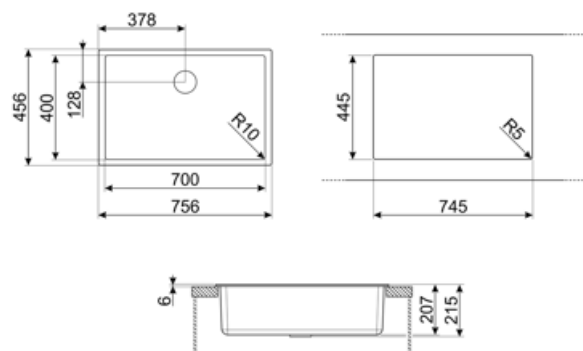

Largeur encastrement sous plan (mm) 700x400 mm

Rayon des coins de la découpe (mm) 10 mm

Accessoires inclus

Accessoires pour l'encastrement Bonde, Siphon avec branchement lave-vaisselle, Crochets de fixation