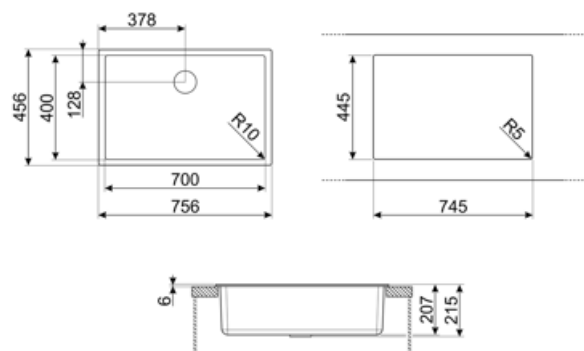

	Type de cuve	Dimensions de la cuve en mm (L x P x H)	Profondeur de la cuve (mm)	Rayon des coins de la cuve (mm)	Trop-plein de la cuve	Position trou d'évacuation de la cuve	Dimensions du trou d'évacuation de la cuve
Cuve	Rayon minimum	700 x 400 x 215	215	10	Oui, à fil	Au mur	3.5" - 90 mm

Technologie

Caractéristiques du matériau composite	Bonde, Joint pré-monté, Siphon avec branchement lave-vaisselle, Siphon gain place avec branchement lave-vaisselle, Crochets de fixation, Joints, Résistant aux UV	Hauteur depuis le plan de travail	6 mm
Dimensions du produit (mm)	215x756x456 mm	Mesure du meuble sous-évier	80 cm
Dimensions de la découpe du top (mm)	746x446 mm	Nombre de crochets	4
		Type de crochets	Standard + crochets installation sous plan

Largeur encastrement sous plan (mm) 700x400 mm

Rayon des coins de la découpe (mm) 10 mm

Accessoires inclus

Accessoires pour l'encastrement Bonde, Siphon avec branchement lave-vaisselle, Crochets de fixation

Accessoires Compatibles

CB25MN

Planche à découper simple HPE pour les cuves à rayon minimum, noir mat, dimensions 250 x 410 H 12 mm, lavable au lave-vaisselle

COL19

St/Steel colander to fit MINIMUM radius mm bowl, mesures 200 x 410 x 26 mm