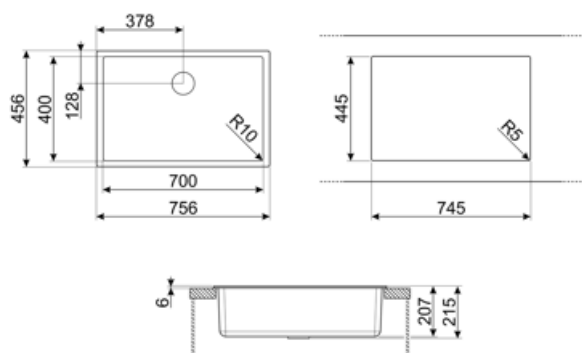

	Tipologia vasca	Dimensioni vasca, L x P x A (mm)	Profondità vasca (mm)	Raggio angolare vasca	Trooppieno vasca	Posizione scarico vasca	Dimensione scarico vasca
Vasca	Raggiata	700 x 400 x 215	215	10	Si, a filo	A parete	3.5"

Caratteristiche Tecniche

Caratteristiche materiale composito	Antibatterico, Facile da pulire, Antigraffio, Resistente agli shock termici, Resistente alle temperature elevate, Resistente agli urti, Resistente ai raggi UV	Altezza da top cucina	6 mm
Dimensioni del prodotto (mm)	215x756x456 mm	Misura mobile incasso	80 cm
Dimensioni foro incasso sopratop (mm)	746x446 mm	Numero ganci	4
		Tipologia ganci	Ganci standard + sottotop

Dimensioni foro incasso sottotop (mm) 700x400 mm

Raggio angolare foro incasso sottotop 10 mm

Dotazione accessori Inclusi

Dotazione accessori montaggio Piletta, Sifone salvaspazio con attacco lavastoviglie, Ganci montaggio

Accessori Compatibili

CB25MN

Tagliere singolo in HPE adatto per vasca raggio minimo, nero opaco, misure 250 x 410 H 12 mm, lavabile in lavastoviglie

COL19

Scolapasta in acciaio per vasca raggio MINIMO, misure 200 x 410 x 26 mm