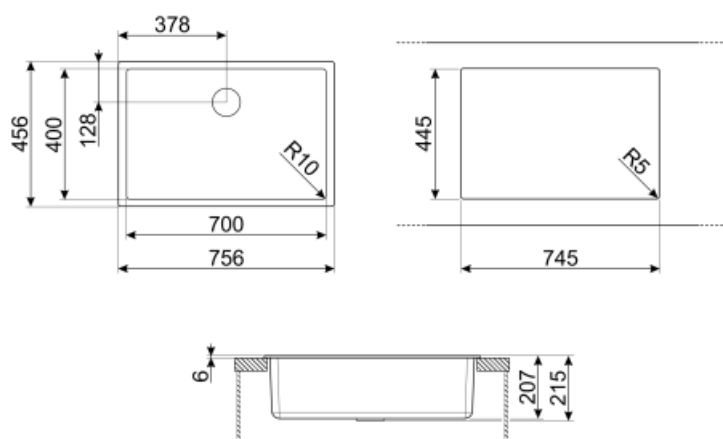

Dimensioni foro incasso sottotop (mm)

Raggio angolare foro incasso sottotop

Dotazione Accessori Inclusi

Dotazione accessori montaggio Piletta, Sifone salvaspazio con attacco lavastoviglie, Ganci montaggio