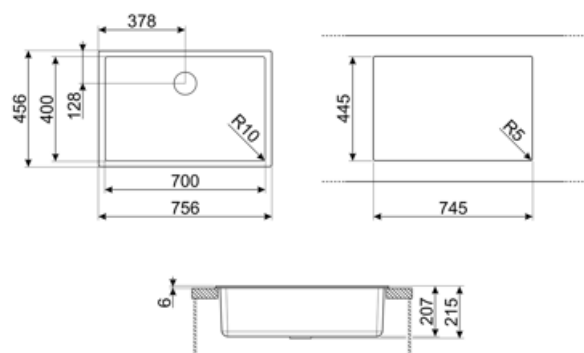

	Tipologia vasca	Dimensioni vasca, L x P x A (mm)	Profondità vasca (mm)	Raggio angolare vasca	Trooppieno vasca	Posizione scarico vasca	Dimensione scarico vasca
Vasca	Raggiata	700 x 400 x 215	215	10	Si, a filo	A parete	3.5"

Caratteristiche Tecniche

Caratteristiche materiale composito	Antibatterico, Facile da pulire, Antigraffio, Resistente agli shock termici, Resistente alle temperature elevate, Resistente agli urti, Resistente ai raggi UV	Altezza da top cucina	6 mm
Dimensioni del prodotto (mm)	215x756x456 mm	Misura mobile incasso	80 cm
Dimensioni foro incasso sopratop (mm)	746x446 mm	Numero ganci	4
		Tipologia ganci	Ganci standard + sottotop

Dimensioni foro incasso sottotop (mm) 700x400 mm

Raggio angolare foro incasso sottotop 10 mm

Dotazione accessori Inclusi

Dotazione accessori montaggio Piletta, Sifone salvaspazio con attacco lavastoviglie, Ganci montaggio

Accessori Compatibili

CB25MN

Tagliere singolo in HPE adatto per vasca raggio minimo, nero opaco, misure 250 x 410 H 12 mm, lavabile in lavastoviglie

COL19

Scolapasta in acciaio per vasca raggio MINIMO, misure 200 x 410 x 26 mm