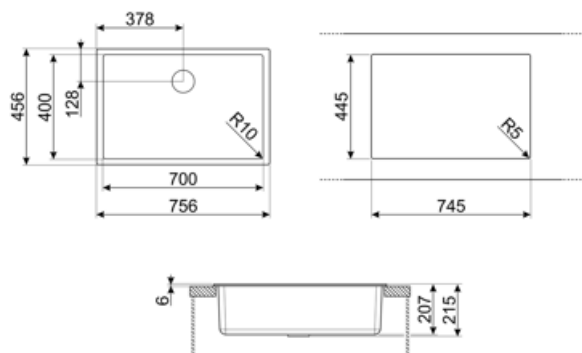

	Tipologia vasca	Dimensioni vasca, L x P x A (mm)	Profondità vasca (mm)	Raggio angolare vasca	Trooppieno vasca	Posizione scarico vasca	Dimensione scarico vasca
Vasca	Raggiata	700 x 400 x 215	215	10	Si, a filo	A parete	3.5"

Caratteristiche Tecniche

Caratteristiche materiale composito	Antibatterico, Facile da pulire, Antigraffio, Resistente agli shock termici, Resistente alle temperature elevate, Resistente agli urti, Resistente ai raggi UV	Altezza da top cucina	6 mm
Dimensioni del prodotto (mm)	215x756x456 mm	Misura mobile incasso	80 cm
Dimensioni foro incasso sopratop (mm)	746x446 mm	Numero ganci	4
		Tipologia ganci	Ganci standard + sottotop

Dimensioni foro incasso sottotop (mm) 700x400 mm
Raggio angolare foro incasso sottotop 10 mm

Dotazione accessori Inclusi

Dotazione accessori montaggio Piletta, Sifone salvaspazio con attacco lavastoviglie, Ganci montaggio

Accessori Compatibili

CB25MN

Tagliere singolo in HPE adatto per vasca raggio minimo, nero opaco, misure 250 x 410 H 12 mm, lavabile in lavastoviglie

COL19

Scolapasta in acciaio per vasca raggio MINIMO, misure 200 x 410 x 26 mm