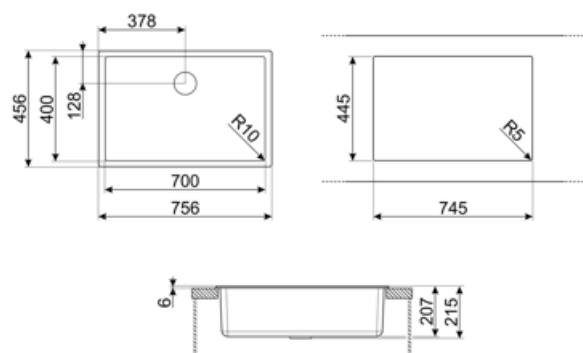

Dimensioni foro incasso sottotop (mm)

Raggio angolare foro incasso sottotop

700x400 mm

10 mm

Dotazione accessori Inclusi

Dotazione accessori montaggio

Piletta, Sifone salvaspazio con attacco lavastoviglie, Ganci montaggio