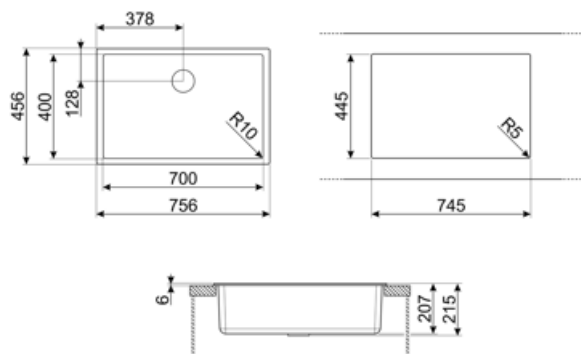

Tekniske egenskaper

Egenskaper komposittmateriale	Avløp, Enkel rengjøring, Avløpsrør med kobling for vaskemaskin, Motstandsdyktig mot termisk sjokk, Festklips, Pakning, UV-sikker	Høyde fra benkeplate	6 mm
Mål på emballert produkt (mm)	215x756x456 mm	Skal bygges inn i kjøkkenskap	80 cm
utskjæring dimension (mm)	746x446 mm	Antall klips	4
		Type klips	Standard + undermonteringsklips

Utskjæringsmål for
undermontering (mm) 700x400 mm
Utskjæringsradius 10 mm

Medfølgende tilbehør

Installasjon tilbehør Avløp, Avløpsrør med
kobling for vaskemaskin,
Festeklips

Compatible Accessories

CB25MN

Enkelt HPE skjærebrett som passer til de minste kjøkkenvaskene, matt sort, mål 250 x 410 H 12 mm, kan vaskes i oppvaskmaskin

COL19

Dørslag i rustfritt stål, passer til MINIMUM mm radius kjøkkenvask, mål 200 x 410 x 26 mm

COL36

Dørslag i rustfritt stål for MINIMUM radius kjøkkenvasker, mål 370 x 410 x 30 mm

KITFD050

Avfallskvern 0,5 HK Motor: 1/2 hestekraft Passer til alle vasker med 3 1/2" avfallsutløp

KITFD100

Avfallskvern 1 HK Motor: 1 hestekraft Passer til alle vasker med 3 1/2" avfallsutløp

CB28QU

Enkelt HPL skjærebrett for minimum radius, eik, mål 280 x 418 H 12 mm

COL19H

Dørslag i rustfritt stål, passer til MINIMUM mm radius kjøkkenvask, mål 200 x 410 x 100 mm