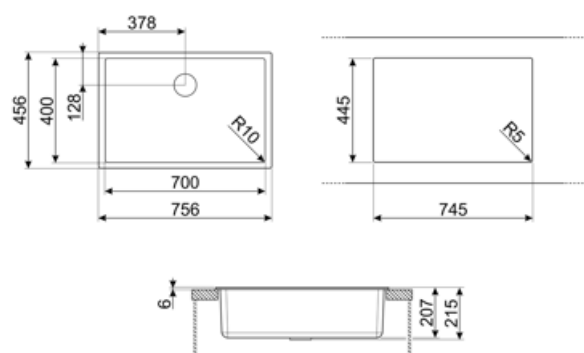

Tekniske egenskaper

Egenskaper komposittmateriale	Avløp, Enkel rengjøring, Avløpsrør med kobling for vaskemaskin, Motstandsdyktig mot termisk sjokk, Festklips, Pakning, UV-sikker	Høyde fra benkeplate	6 mm
Mål på emballert produkt (mm)	215x756x456 mm	Skal bygges inn i kjøkkenskap	80 cm
utskjæring dimension (mm)	746x446 mm	Antall klips	4
		Type klips	Standard + undermonteringsklips

Utskjæringsmål for
undermontering (mm) 700x400 mm

Utskjæringsradius 10 mm

Medfølgende tilbehør

Installasjon tilbehør Avløp, Avløpsrør med
kobling for vaskemaskin,
Festeklips

Compatible Accessories

CB25MN

Enkelt HPE skjærebrett som passer til de minste kjøkkenvaskene, matt sort, mål 250 x 410 H 12 mm, kan vaskes i oppvaskmaskin

COL19

Dørslag i rustfritt stål, passer til MINIMUM mm radius kjøkkenvask, mål 200 x 410 x 26 mm

COL36

Dørslag i rustfritt stål for MINIMUM radius kjøkkenvasker, mål 370 x 410 x 30 mm

KITFD050

Avfallskvern 0,5 HK Motor: 1/2 hestekraft Passer til alle vasker med 3 1/2" avfallsutløp

KITFD100

Avfallskvern 1 HK Motor: 1 hestekraft Passer til alle vasker med 3 1/2" avfallsutløp

CB28QU

Enkelt HPL skjærebrett for minimum radius, eik, mål 280 x 418 H 12 mm

COL19H

Dørslag i rustfritt stål, passer til MINIMUM mm radius kjøkkenvask, mål 200 x 410 x 100 mm