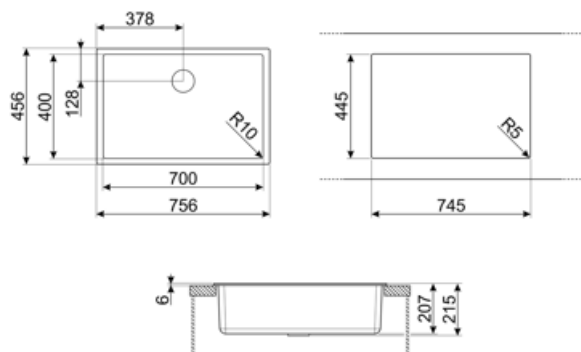

Tekniske egenskaper

Egenskaper komposittmateriale	Avløp, Enkel rengjøring, Avløpsrør med kobling for vaskemaskin, Motstandsdyktig mot termisk sjokk, Festklips, Pakning, UV-sikker	Høyde fra benkeplate	6 mm
Mål på emballert produkt (mm)	215x756x456 mm	Skal bygges inn i kjøkkenskap	80 cm
utskjæring dimension (mm)	746x446 mm	Antall klips	4
		Type klips	Standard + undermonteringsklips

Utskjæringsmål for
undermontering (mm) 700x400 mm
Utskjæringsradius 10 mm

Medfølgende tilbehør

Installasjon tilbehør Avløp, Avløpsrør med
kobling for vaskemaskin,
Festeklips

Compatible Accessories

CB25MN

Enkelt HPE skjærebrett som passer til de minste kjøkkenvaskene, matt sort, mål 250 x 410 H 12 mm, kan vaskes i oppvaskmaskin

COL19

Dørslag i rustfritt stål, passer til MINIMUM mm radius kjøkkenvask, mål 200 x 410 x 26 mm

COL36

Dørslag i rustfritt stål for MINIMUM radius kjøkkenvasker, mål 370 x 410 x 30 mm

KITFD050

Avfallskvern 0,5 HK Motor: 1/2 hestekraft Passer til alle vasker med 3 1/2" avfallsutløp

KITFD100

Avfallskvern 1 HK Motor: 1 hestekraft Passer til alle vasker med 3 1/2" avfallsutløp

CB28QU

Enkelt HPL skjærebrett for minimum radius, eik, mål 280 x 418 H 12 mm

COL19H

Dørslag i rustfritt stål, passer til MINIMUM mm radius kjøkkenvask, mål 200 x 410 x 100 mm