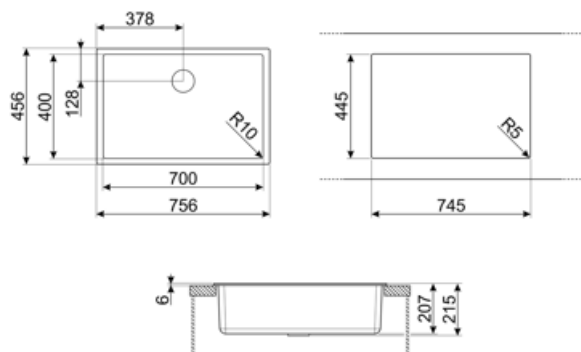

Tekniske egenskaper

Egenskaper komposittmateriale	Avløp, Enkel rengjøring, Avløpsrør med kobling for vaskemaskin, Motstandsdyktig mot termisk sjokk, Festklips, Pakning, UV-sikker	Høyde fra benkeplate	6 mm
Mål på emballert produkt (mm)	215x756x456 mm	Skal bygges inn i kjøkkenskap	80 cm
utskjæring dimension (mm)	746x446 mm	Antall klips	4
		Type klips	Standard + undermonteringsklips

Utskjæringsmål for undermontering (mm)	700x400 mm
Utskjæringsradius	10 mm

Medfølgende tilbehør

Installasjon tilbehør	Avløp, Avløpsrør med kobling for vaskemaskin, Festeklips
-----------------------	--

Compatible Accessories

CB25MN

Enkelt HPE skjærebrett som passer til de minste kjøkkenvaskene, matt sort, mål 250 x 410 H 12 mm, kan vaskes i oppvaskmaskin

COL19

Dørslag i rustfritt stål, passer til MINIMUM mm radius kjøkkenvask, mål 200 x 410 x 26 mm

CB28QU

Enkelt HPL skjærebrett for minimum radius, eik, mål 280 x 418 H 12 mm

COL19H

Dørslag i rustfritt stål, passer til MINIMUM mm radius kjøkkenvask, mål 200 x 410 x 100 mm

KITDSQ

Såpedispenser Firkantet knott