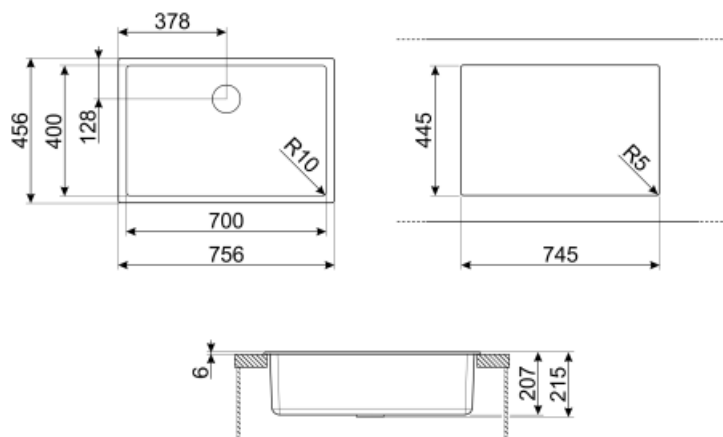

Характеристики композитного материала	Корзинчатый вентиль, Сифон с возможностью подключения посудомоечной машины, Компактный сифон с возможностью подключения посудомоечной машины, Фиксирующие зажимы, Уплотнительная лента, Предварительно установленная уплотнительная лента, Стойкость к ультрафиолетовому излучению
Размеры изделия (мм)	215x756x456 мм
Размеры выреза в столешнице (мм)	746x446 мм
Размер выреза, установка под столешницу (мм)	700x400 мм
Радиус скругления шаблона для выреза	10 мм

Аксессуары в комплекте

Аксессуары для монтажа в комплекте	Корзинчатый вентиль, Сифон с возможностью подключения посудомоечной машины, Фиксирующие зажимы