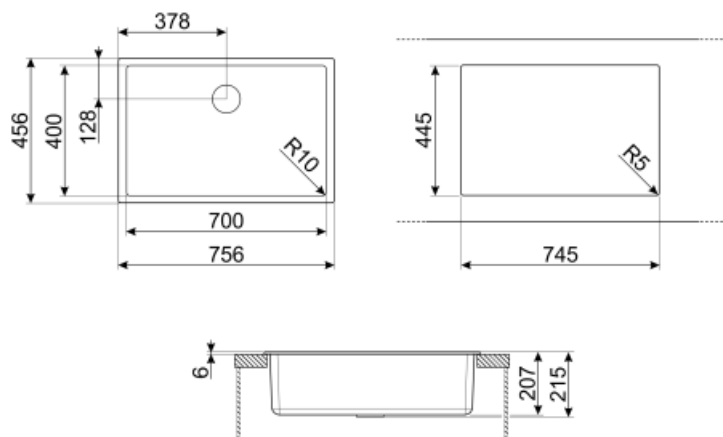

Характеристики композитного материала	Корзинчатый вентиль, Предварительно установленная уплотнительная лента, Сифон с возможностью подключение посудомоечной машины, Компактный сифон с возможностью подключения посудомоечной машины, Фиксирующие зажимы, Уплотнительная лента, Стойкость к ультрафиолетовому излучению

Размеры изделия (мм)	215x756x456 мм
Размеры выреза в столешнице (мм)	746x446 мм
Размер выреза, установка под столешницу (мм)	700x400 мм
Радиус скругления шаблона для выреза	10 мм

Аксессуары в комплекте

Аксессуары для монтажа в комплекте	Корзинчатый вентиль, Сифон с возможностью подключение посудомоечной машины, Фиксирующие зажимы