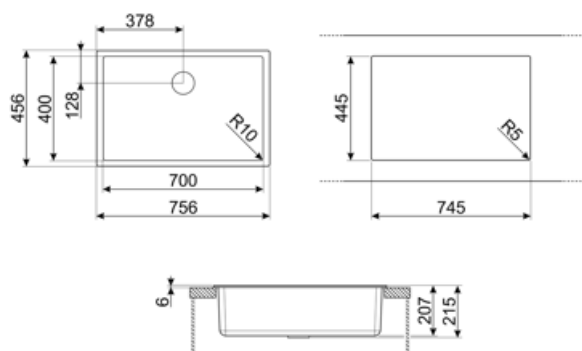

	Тип чаши	Размер чаши (мм)	Глубина чаши (мм)	Радиус закругления чаши (мм)	Перелив	Положение корзинчатого вентиля	Размер корзинчатого вентиля
Чаша	Минимальный радиус	700 x 400 x 215	215	10	Да, скрытый монтаж	У стенки чаши	3,5 дюйма

Технические характеристики

Установка с бортиком	6 мм
Установка в базу	80 см
Количество зажимов	4
Тип зажимов	Стандартные крепежи и для и=установки под столешницу

Характеристики композитного материала	Корзинчатый вентиль, Предварительно установленная уплотнительная лента, Сифон с возможностью подключения посудомоечной машины, Компактный сифон с возможностью подключения посудомоечной машины, Фиксирующие зажимы, Уплотнительная лента, Стойкость к ультрафиолетовому излучению
Размеры изделия (мм)	215x756x456 мм
Размеры выреза в столешнице (мм)	746x446 мм
Размер выреза, установка под столешницу (мм)	700x400 мм
Радиус скругления шаблона для выреза	10 мм

Аксессуары в комплекте

Аксессуары для монтажа в комплекте	Корзинчатый вентиль, Сифон с возможностью подключения посудомоечной машины, Фиксирующие зажимы
---	--

Совместимые Аксессуары

CB25MN

Разделочная доска из HPL пластика для чаш минимального радиуса, черная матовая, размеры 250 x 410 x 12 мм, можно мыть в посудомоечной машине

COL19

Коландер из нержавеющей стали для чаши МИНИМАЛЬНОГО радиуса, размеры 200 x 410 x 26 мм

COL36

Коландер из нержавеющей стали для чаши МИНИМАЛЬНОГО радиуса, размеры 370 x 410 x 30 мм

KITFD050

Измельчитель пищевых отходов 0,5 л.с. Мотор 0,5 л.с. Подходит для всех моек со сливом 3 1/2 "