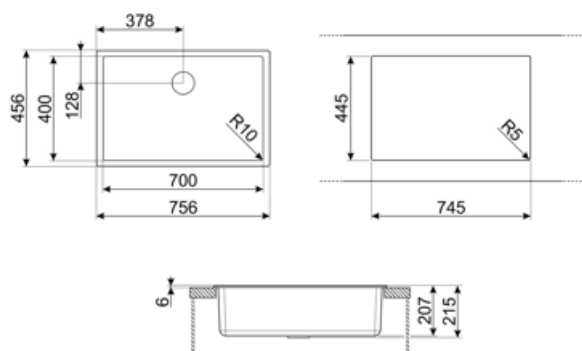

Характеристики композитного материала	Корзинчатый вентиль, Предварительно установленная уплотнительная лента, Сифон с возможностью подключения посудомоечной машины, Компактный сифон с возможностью подключения посудомоечной машины, Фиксирующие зажимы, Уплотнительная лента, Стойкость к ультрафиолетовому излучению
Размеры изделия (мм)	215x756x456 мм
Размеры выреза в столешнице (мм)	746x446 мм
Размер выреза, установка под столешницу (мм)	700x400 мм
Радиус скругления шаблона для выреза	10 мм

Аксессуары в комплекте

Аксессуары для монтажа в комплекте	Корзинчатый вентиль, Сифон с возможностью подключения посудомоечной машины, Фиксирующие зажимы