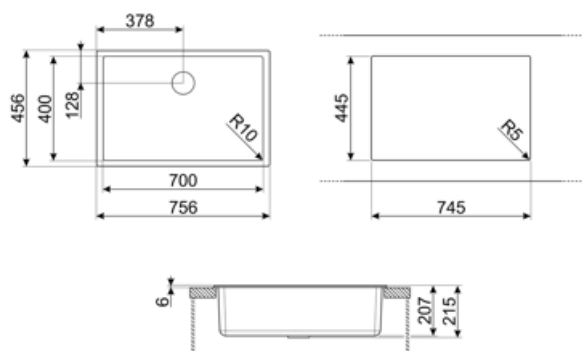

Характеристики композитного материала	Корзинчатый вентиль, Предварительно установленная уплотнительная лента, Сифон с возможностью подключения посудомоечной машины, Компактный сифон с возможностью подключения посудомоечной машины, Фиксирующие зажимы, Уплотнительная лента, Стойкость к ультрафиолетовому излучению

Размеры изделия (мм)	215x756x456 мм
Размеры выреза в столешнице (мм)	746x446 мм
Размер выреза, установка под столешницу (мм)	700x400 мм
Радиус скругления шаблона для выреза	10 мм

Аксессуары в комплекте

Аксессуары для монтажа в комплекте	Корзинчатый вентиль, Сифон с возможностью подключения посудомоечной машины, Фиксирующие зажимы