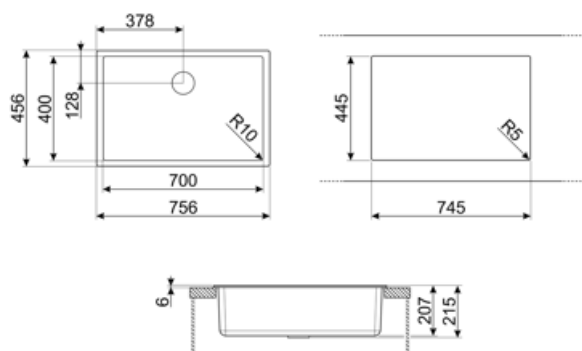

	Тип чаши	Размер чаши (мм)	Глубина чаши (мм)	Радиус закругления чаши (мм)	Перелив	Положение корзинчатого вентиля	Размер корзинчатого вентиля
Чаша	Минимальный радиус	700 x 400 x 215	215	10	Да, скрытый монтаж	У стенки чаши	3,5 дюйма

Технические характеристики

Установка с бортиком	6 мм
Установка в базу	80 см
Количество зажимов	4
Тип зажимов	Стандартные крепежи и для и=установки под столешницу

Характеристики композитного материала	Корзинчатый вентиль, Предварительно установленная уплотнительная лента, Сифон с возможностью подключение посудомоечной машины, Компактный сифон с возможностью подключения посудомоечной машины, Фиксирующие зажимы, Уплотнительная лента, Стойкость к ультрафиолетовому излучению
Размеры изделия (мм)	215x756x456 мм
Размеры выреза в столешнице (мм)	746x446 мм
Размер выреза, установка под столешницу (мм)	700x400 мм
Радиус скругления шаблона для выреза	10 мм

Аксессуары в комплекте

Аксессуары для монтажа в комплекте	Корзинчатый вентиль, Сифон с возможностью подключение посудомоечной машины, Фиксирующие зажимы
---	--

Совместимые Аксессуары

CB25MN

Разделочная доска из HPL пластика для чаш минимального радиуса, черная матовая, размеры 250 x 410 x 12 мм, можно мыть в посудомоечной машине

COL19

Коландер из нержавеющей стали для чаши МИНИМАЛЬНОГО радиуса, размеры 200 x 410 x 26 мм

COL36

Коландер из нержавеющей стали для чаши МИНИМАЛЬНОГО радиуса, размеры 370 x 410 x 30 мм

KITFD050

Измельчитель пищевых отходов 0,5 л.с. Мотор 0,5 л.с. Подходит для всех моек со сливом 3 1/2 "