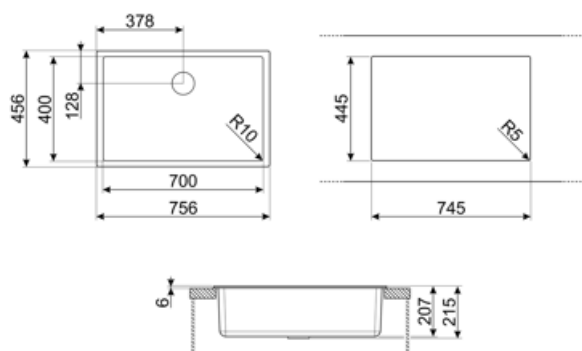

Характеристики композитного материала	Антибактериальный, Предварительно установленная уплотнительная лента, Стейкий до подряпин, Компактный сифон с возможностью подключения посудомоечной машины, Стейкість до високих температур, Ударостейкий, Стейкость к ультрафиолетовому излучению
Габаритні розміри виробу (мм)	215x756x456 мм
Розміри вирізу	746x446 мм
Размер выреза, установка под столешницу (мм)	700x400 мм
Радіус заокруглення шаблону для вирізу	10 мм

Аксессуары в комплекті

Аксессуары для вбудовування	Корзинчатий вентиль, Сифон з можливістю підключення посудомийної або пральної машини, Фіксувальні затискачі