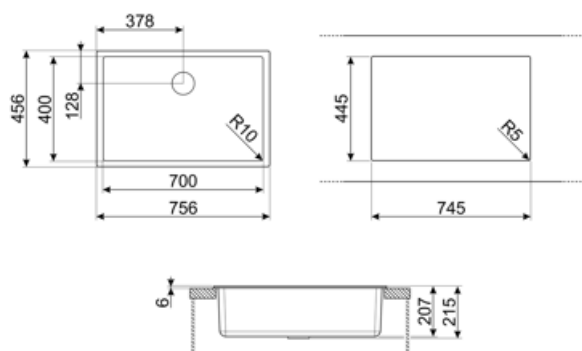

	Тип чаші	Розмір чаші	Глибина чаші (мм)	Радіус заокруглення чаші	Переливання	Положення корзинчатого вентиля	Розмір корзинчатого вентиля
Чаша	Мінімальний радіус	700 x 400 x 215	215	10	Так, монтаж врівень	У стінки чаші	3,5 дюйму

## Технічні характеристики

<b>Встановлення з бортиком</b>	6 мм
<b>Встановлення в базу</b>	80 см
<b>Кількість затискачів</b>	4
<b>Тип затискачів</b>	Стандартные крепежи и для и=установки под столешницу

<b>Характеристики композитного материала</b>	Антибактеріальний, Предварительно установленная уплотнительная лента, Стойкий до подряпин, Компактный сифон с возможностью подключения посудомоечной машины, Стойкість до високих температур, Ударостійкий, Стойкість к ультрафиолетовому излучению
<b>Габаритні розміри виробу (мм)</b>	215x756x456 мм
<b>Розміри вирізу</b>	746x446 мм
<b>Размер выреза, установка под столешницу (мм)</b>	700x400 мм
<b>Радіус заокруглення шаблону для вирізу</b>	10 мм

### CB25MN

Разделочная доска из HPL пластика для чаш минимального радиуса, черная матовая, размеры 250 x 410 x 12 мм, можно мыть в посудомоечной машине

### CB28QU

Разделочная доска из HPL пластика, для моек минимального радиуса, цвет дуб, размеры 280 x 418 x 12 мм