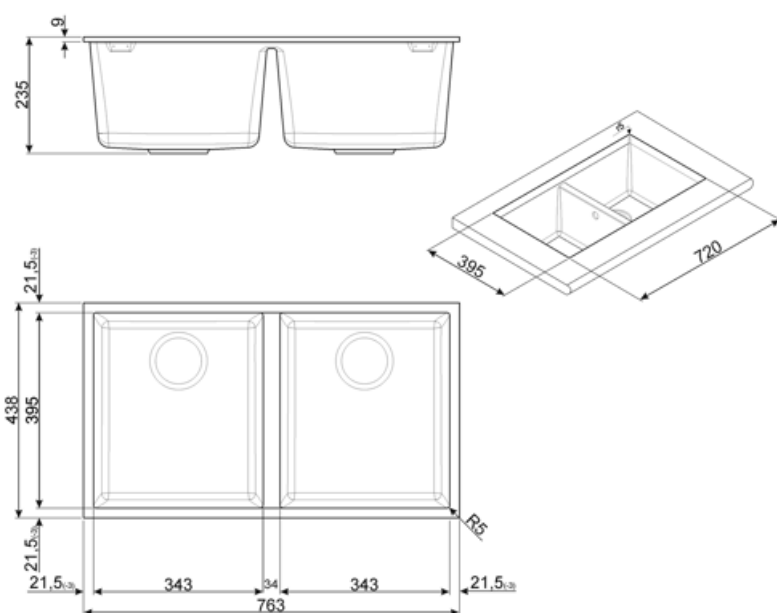

Dimensiones hueco instalación bajo encimera (mm) 720 x 395 mm

Radio angular orificio de empotrado 5 mm

Medida mueble empotrable 80 cm

Equipo accesorios incluidos

Equipo accesorios montaje Cubeta, Sifón con conexión para lavavajillas, Ganchos montaje