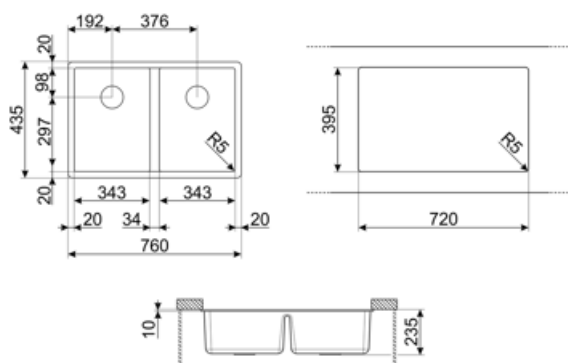

	Kartype	Kardimensioner, B x L x D (mm)	Kardybde (mm)	Radius hjørnekar (mm)	Overløbskar V	Ristposition	Ristdimension
Kar H	Mindste radius	343 x 395 x 220	220	5		Placeret mod væg	3,5"
Kar V	Mindste radius	343 x 395 x 220	220	5	Ja, traditionel	Sidekar	3,5"

Tekniske egenskaber

Egenskaber kompositmateriale	Rist, Easy to clean, Afløb med tilslutning til opvaskemaskine, Termisk stødsikker, Fastgørelsesklemmer, Pakning, UV Resistent	Skabsindbygning kræves	80 cm
Rammedybde (mm)	14	Vandhanehullets diameter	35 mm
		Bredde skillelæg	34 mm
		Antal kroge	6
		Type af kroge	Undermonteret klemme

Produktdimensioner 235x760x435 mm
(mm)

Udskæringsdimension 720 x 395 mm
underlimet (mm)

Udskæringsradius 5 mm

Medfølgende tilbehør

Tilbehør til installation Rist, Afløb med tilslutning til
opvaskemaskine,
Fastgørelsesklemmer

Compatible Accessories

CB28QU

Enkelt HPL skærebræt til minimum radius, eg, måler 280 x 418 H 12 mm

KITFD050

Affaldsudtag 0,5 HP Motor: 1/2 hestekræfter Passer til alle køkkenvaske med 3 1/2 "affaldsudtag

KITFD100