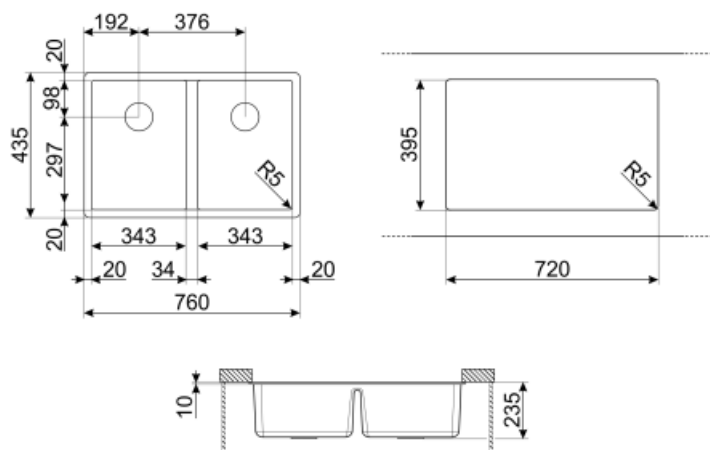

Produktdimensioner 235x760x435 mm
(mm)

Udskæringsdimension 720 x 395 mm
underlimet (mm)

Udskæringsradius 5 mm

Medfølgende tilbehør

Tilbehør til installation Rist, Afløb med tilslutning til
opvaskemaskine,
Fastgørelsesklemmer