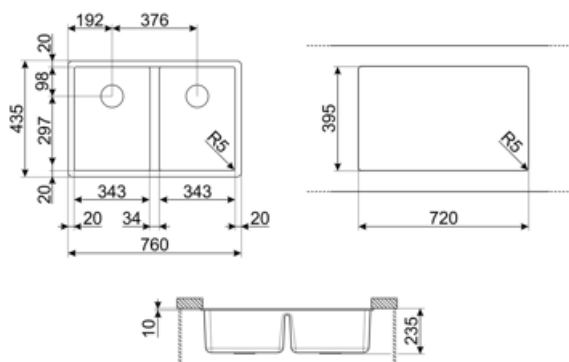

	Tipología cubeta	Dimensiones cubeta , L x P x A (mm)	Profundidad cubeta (mm)	Radio angular cubeta	Demasiado lleno cubeta izq	Posición descarga cubeta	Dimensión descarga cubeta
Cubeta der	Rayada	343 x 395 x 220	220	5		De pared	3.5"
Cubeta izq	Rayada	343 x 395 x 220	220	5	Sí, tradicional	Lateral cubeta	3.5"

Medida mueble empotrable 80 cm
 Diámetro del orificio del grifo 35 mm

Profundidad almacenamiento (mm)	14	Ancho divisor de cubetas	34 mm
Dimensiones del producto (mm)	235x760x435 mm	Número de ganchos	6
Dimensiones hueco instalación bajo encimera (mm)	720 x 395 mm	Tipología ganchos	Ganchos bajo encimera
Radio angular orificio de empotrado	5 mm		

Equipo accesorios incluidos

Equipo accesorios montaje	Cubeta, Sifón con conexión para lavavajillas, Ganchos montaje
---------------------------	---

Compatible Accessories

CB28QU

Single HPL chopping board for minimum radius, oak, measures 280 x 418 H 12 mm