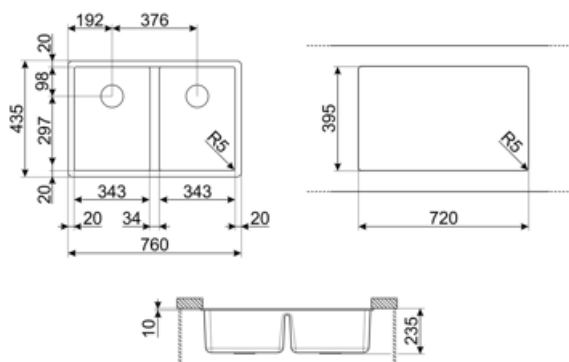

	Tipología cubeta	Dimensiones cubeta , L x P x A (mm)	Profundidad cubeta (mm)	Radio angular cubeta	Demasiado lleno cubeta izq	Posición descarga cubeta	Dimensión descarga cubeta
Cubeta der	Rayada	343 x 395 x 220	220	5		De pared	3.5"
Cubeta izq	Rayada	343 x 395 x 220	220	5	Sí, tradicional	Lateral cubeta	3.5"

Medida mueble empotrable 80 cm
Diámetro del orificio del grifo 35 mm

Profundidad almacenamiento (mm)	14	Ancho divisor de cubetas	34 mm
Dimensiones del producto (mm)	235x760x435 mm	Número de ganchos	6
Dimensiones hueco instalación bajo encimera (mm)	720 x 395 mm	Tipología ganchos	Ganchos bajo encimera
Radio angular orificio de empotrado	5 mm		

Equipo accesorios incluidos

Equipo accesorios montaje	Cubeta, Sifón con conexión para lavavajillas, Ganchos montaje
---------------------------	---

Compatible Accessories

CB28QU

Single HPL chopping board for minimum radius, oak, measures 280 x 418 H 12 mm