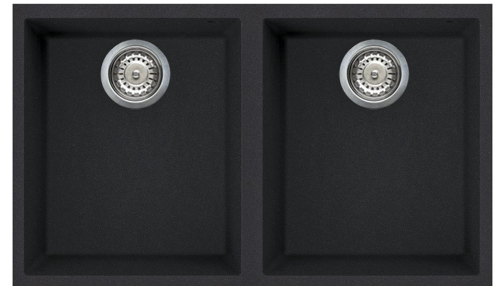

VZUM3434N

Material del fregadero Syntech
 Tipo Fregadero sintético
 Número de cubetas 2
 Código EAN 8017709213640

Estética

Estética Universal
Color Negro
Serie Quadra
Tipo de empotrado Bajo encimera

Logo
Otros colores disponibles En el rebosadero Blanco, Crema, Avena, Cemento / Hormigón, EXTRA Blanco, EXTRA Negro
Agujero para grifo / Agujero para grifo precortado No agujero

	Tipología cubeta	Dimensiones cubeta , L x P x A (mm)	Profundidad cubeta (mm)	Radio angular cubeta	Demasiado lleno cubeta izq	Posición descarga cubeta	Dimensión descarga cubeta
Cubeta der	Rayada	343 x 395 x 220	220	5		De pared	3.5"
Cubeta izq	Rayada	343 x 395 x 220	220	5	Sí, tradicional	Lateral cubeta	3.5"

Características técnicas

Characteristics composite material

Cubeta, Fácil de limpiar, Sifón con conexión para lavavajillas, Resistente al choque térmico, Ganchos montaje, Junta, Resistente a los rayos UV

Medida mueble empotrable 80 cm
Diámetro del orificio del grifo 35 mm

Profundidad almacenamiento (mm)	14	Ancho divisor de cubetas	34 mm
Dimensiones del producto (mm)	235x760x435 mm	Número de ganchos	6
Dimensiones hueco instalación bajo encimera (mm)	720 x 395 mm	Tipología ganchos	Ganchos bajo encimera
Radio angular orificio de empotrado	5 mm		