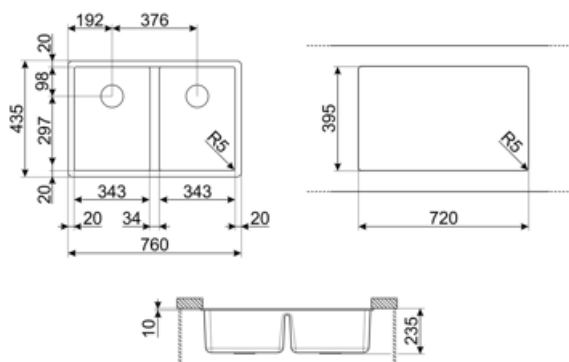

	Tipología cubeta	Dimensiones cubeta , L x P x A (mm)	Profundidad cubeta (mm)	Radio angular cubeta	Demasiado lleno cubeta izq	Posición descarga cubeta	Dimensión descarga cubeta
Cubeta der	Rayada	343 x 395 x 220	220	5		De pared	3.5"
Cubeta izq	Rayada	343 x 395 x 220	220	5	Sí, tradicional	Lateral cubeta	3.5"

Medida mueble empotrable 80 cm  
 Diámetro del orificio del grifo 35 mm

Profundidad almacenamiento (mm)	14	Ancho divisor de cubetas	34 mm
Dimensiones del producto (mm)	235x760x435 mm	Número de ganchos	6
Dimensiones hueco instalación bajo encimera (mm)	720 x 395 mm	Tipología ganchos	Ganchos bajo encimera
Radio angular orificio de empotrado	5 mm		

### CB28QU

Single HPL chopping board for minimum radius, oak, measures 280 x 418 H 12 mm