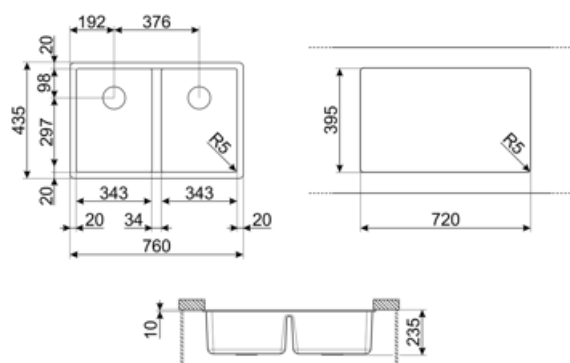

	Tipologia vasca dx	Dimensioni vasca dx, L x P x A (mm)	Profondità vasca dx (mm)	Raggio angolare vasca dx	Trooppieno vasca sx	Posizione scarico vasca	Dimensione scarico vasca
Vasca dx	Raggiata	343 x 395 x 220	220	5		A parete	3.5"
Vasca sx	Raggiata	343 x 395 x 220	220	5	Si, tradizionale	Laterale vasca	3.5"

Caratteristiche Tecniche

Caratteristiche materiale composito	Antibatterico, Facile da pulire, Antigraffio, Resistente agli shock termici, Resistente alle temperature elevate, Resistente agli urti, Resistente ai raggi UV	Misura mobile incasso	80 cm
		Diametro foro miscelatore	35 mm
		Larghezza cavallotto	34 mm
		Numero ganci	6
		Tipologia ganci	Ganci sottotop
Profondità invaso (mm)	14		

Dimensioni del prodotto 235x760x435 mm
(mm)

Dimensioni foro incasso 720 x 395 mm
sottotop (mm)

Raggio angolare foro 5 mm
incasso sottotop

Dotazione accessori Inclusi

Dotazione accessori
montaggio Piletta, Sifone salvaspazio
con attacco lavastoviglie,
Ganci montaggio

Accessori Compatibili

CB28QU

Tagliere singolo in HPL adatto per vasca
raggio minimo, quercia, misure 280 x
418 H 12 mm

KITFD050

Tritarifiuti 0,5 HP, Motore: 1/2 potenza,
Adatto a tutti i lavelli con scarico da 3
1/2 "