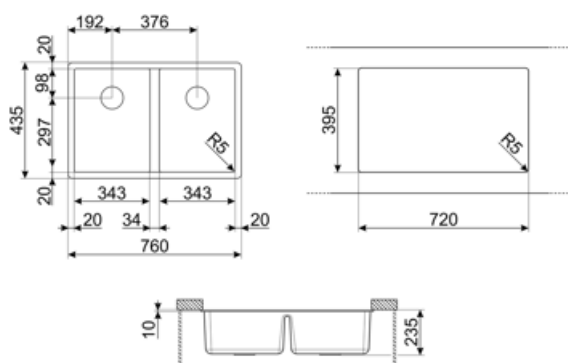

| | Tipologia vasca dx | Dimensioni vasca dx, L x P x A (mm) | Profondità vasca dx (mm) | Raggio angolare vasca dx | Trooppieno vasca sx | Posizione scarico vasca | Dimensione scarico vasca |
|----------|--------------------|-------------------------------------|--------------------------|--------------------------|---------------------|-------------------------|--------------------------|
| Vasca dx | Raggiata | 343 x 395 x 220 | 220 | 5 | | A parete | 3.5" |
| Vasca sx | Raggiata | 343 x 395 x 220 | 220 | 5 | Si, tradizionale | Laterale vasca | 3.5" |

Caratteristiche Tecniche

| | | | |
|--|--|----------------------------------|----------------|
| Caratteristiche materiale composito | Antibatterico, Facile da pulire, Antigraffio, Resistente agli shock termici, Resistente alle temperature elevate, Resistente agli urti, Resistente ai raggi UV | Misura mobile incasso | 80 cm |
| | | Diametro foro miscelatore | 35 mm |
| | | Larghezza cavallotto | 34 mm |
| | | Numero ganci | 6 |
| | | Tipologia ganci | Ganci sottotop |
| Profondità invaso (mm) | 14 | | |

Dimensioni del prodotto 235x760x435 mm
(mm)

Dimensioni foro incasso 720 x 395 mm
sottotop (mm)

Raggio angolare foro 5 mm
incasso sottotop

Dotazione Accessori Inclusi

Dotazione accessori
montaggio Piletta, Sifone salvaspazio
con attacco lavastoviglie,
Ganci montaggio

Accessori Compatibili

CB28QU

Tagliere singolo in HPL adatto per vasca
raggio minimo, quercia, misure 280 x
418 H 12 mm

KITFD050

Tritarifiuti 0,5 HP, Motore: 1/2 potenza,
Adatto a tutti i lavelli con scarico da 3
1/2 "