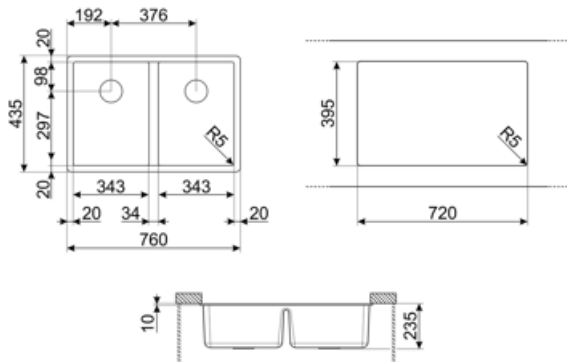

	Type vask	Mål vask, B x L x D (mm)	Dybde vask (mm)	Vinkelradius vask (mm)	Overløp til vask, venstre	Plassering avløp vask	Mål avløp, vask
Vask, høyre	Minste radius	343 x 395 x 220	220	5		Plassert mot vegg	3,5"
Vask, venstre	Minste radius	343 x 395 x 220	220	5	Ja, tradisjonell	Sidevask	3,5"

Tekniske egenskaper

Egenskaper komposittmateriale	Avløp, Enkel rengjøring, Avløpsrør med kobling for vaskemaskin, Motstandsdyktig mot termisk sjokk, Festklips, Pakning, UV-sikker	Skal bygges inn i kjøkkenskap	80 cm
		Diameter kranhull	35 mm
		Bredde på skillevegg	34 mm
		Antall klips	6
Dybde på ramme (mm)	14	Type klips	Klips for undermontering

Mål på emballert produkt (mm)	235x760x435 mm
Utskjæringsmål for undermontering (mm)	720 x 395 mm
Utskjæringsradius	5 mm

Medfølgende tilbehør

Installasjon tilbehør	Avløp, Avløpsrør med kobling for vaskemaskin, Festeklips
-----------------------	--

Compatible Accessories

CB28QU

Enkelt HPL skjærebrett for minimum radius, eik, mål 280 x 418 H 12 mm

KITFD050

Avfallskvern 0,5 HK Motor: 1/2 hestekraft Passer til alle vasker med 3 1/2" avfallsutløp

KITFD100