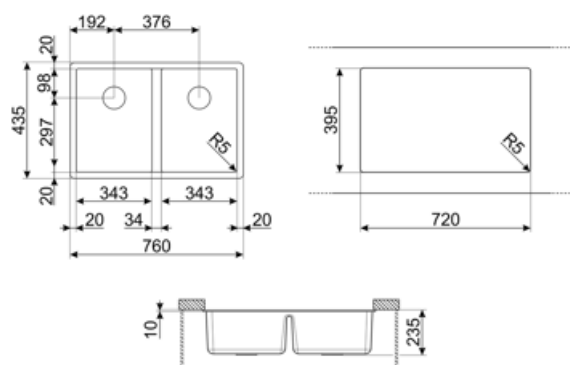

Mått (mm)	235x760x435 mm
Mått nisch för undermontering (mm)	720 x 395 mm
Vinkelradie öppning för inbyggnad	5 mm

Standardtillbehör

Tillbehör för installation Avloppsventil, Avloppsrör med koppling för diskmaskin, Monteringskrokar