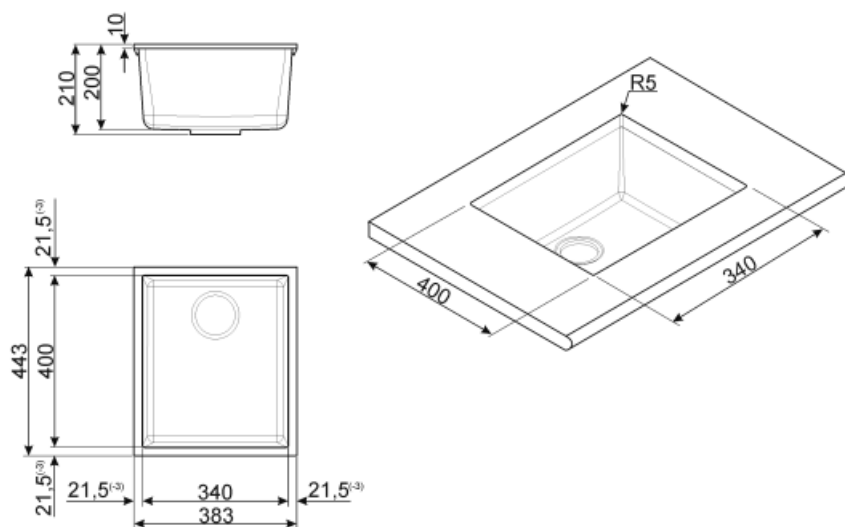

	Tipologia vasca	Dimensioni vasca, L x P x A (mm)	Profondità vasca (mm)	Raggio angolare vasca	Trooppieno vasca	Posizione scarico vasca	Dimensione scarico vasca
Vasca	Raggiata	340 x 400 x 210	210	5	Si, tradizionale	A parete	3.5"

Caratteristiche Tecniche

Caratteristiche materiale composito	Antibatterico, Antigraffio, Resistente agli shock termici, Resistente alle temperature elevate, Resistente agli urti, Facile da pulire	Misura mobile incasso	45 cm
Dimensioni del prodotto (mm)	210x380x440 mm	Diametro foro miscelatore	35 mm
Dimensioni foro incasso sottotop (mm)	340 X 400 mm	Numero ganci	8
		Tipologia ganci	Ganci sottotop

Raggio angolare foro 10 mm
incasso sottotop

Dotazione Accessori Inclusi

Dotazione accessori Piletta, Ganci montaggio
montaggio

Accessori non inclusi

KITPOPUP2

Kit pileta automatico 1 vasca con manopola quadrata per lavelli in composito UNIVERSALE

Cestello in acciaio / acciaio adatto per lavelli in composito con raggio STD vasca da 340 x 400 mm, profondità 180 mm

COLPTX

Base scolapiatti 300 x 185 x 82 mm

Glossario simboli

Antibatterico

Antigraffio

Dimensione del mobile base: Dimensione del mobile base necessaria per l'installazione del lavello.