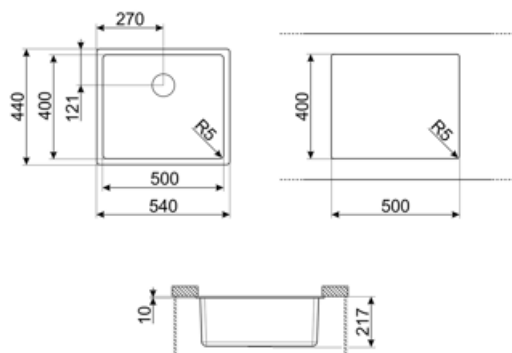

	Tipología cubeta	Dimensiones cubeta , L x P x A (mm)	Profundidad cubeta (mm)	Radio angular cubeta	Rebosadero	Posición filtro	Dimensión filtro
Cubeta	Rayada	500 x 400 x 210	210	5	Sí, tradicional	De pared	3.5"

Características técnicas

Characteristics composite material	Cubeta, Easy to clean, Sifón con conexión para lavavajillas, Termal schock resistant, Ganchos montaje, Junta, UV Resistant	Medida mueble empotrable	60 cm
Dimensiones del producto (mm)	215x540x440 mm	Diámetro del orificio del grifo	35 mm
		Número de ganchos	6
		Tipología ganchos	Estándar

Dimensiones hueco 500 x 400 mm
instalación bajo
encimera (mm)

Radio angular orificio de 5 mm
empotrado

Equipo accesorios incluidos

Equipo accesorios Cubeta, Ganchos montaje
montaje

Accesorios Compatible

3712

Siphon single bowl sinks (dishwasher connection included)

3713

Siphon double bowls sinks (dishwasher connection included)

CB28QU

Single HPL chopping board for minimum radius, oak, measures 280 x 418 H 12 mm