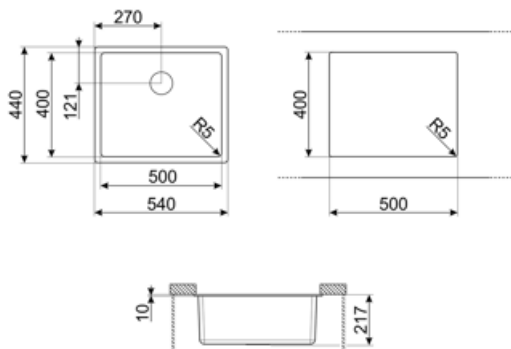

Характеристики композитного материала	Корзинчатый вентиль, Предварительно установленная уплотнительная лента, Сифон с возможностью подключения посудомоечной машины, Компактный сифон с возможностью подключения посудомоечной машины, Фиксирующие зажимы, Уплотнительная лента, Стойкость к ультрафиолетовому излучению
Размеры изделия (мм)	215x540x440 мм
Размер выреза, установка под столешницу (мм)	500 x 400 мм
Радиус скругления шаблона для выреза	5 мм

Аксессуары в комплекте

Аксессуары для монтажа в комплекте	Корзинчатый вентиль, Фиксирующие зажимы