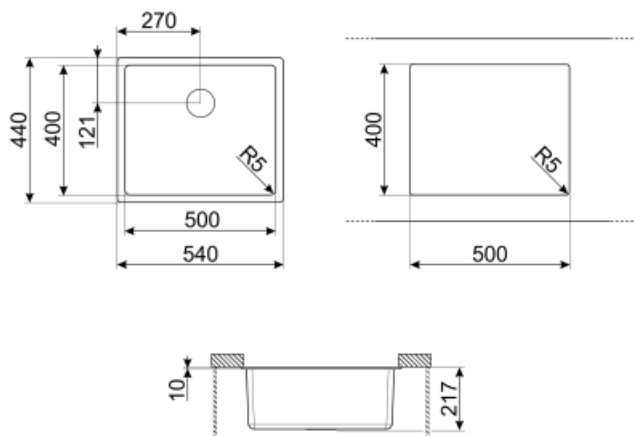

Характеристики композитного материала	Корзинчатый вентиль, Сифон с возможностью подключения посудомоечной машины, Компактный сифон с возможностью подключения посудомоечной машины, Фиксирующие зажимы, Уплотнительная лента, Предварительно установленная уплотнительная лента, Стойкость к ультрафиолетовому излучению
Размеры изделия (мм)	215x540x440 мм
Размер выреза, установка под столешницу (мм)	500 x 400 мм
Радиус скругления шаблона для выреза	5 мм

Аксессуары в комплекте

Аксессуары для монтажа в комплекте	Корзинчатый вентиль, Фиксирующие зажимы