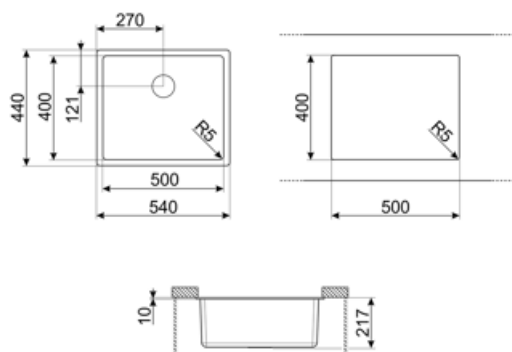

Характеристики композитного материала	Корзинчатый вентиль, Предварительно установленная уплотнительная лента, Сифон с возможностью подключение посудомоечной машины, Компактный сифон с возможностью подключения посудомоечной машины, Фиксирующие зажимы, Уплотнительная лента, Стойкость к ультрафиолетовому излучению
Размеры изделия (мм)	215x540x440 мм
Размер выреза, установка под столешницу (мм)	500 x 400 мм
Радиус скругления шаблона для выреза	5 мм

Аксессуары в комплекте

Аксессуары для монтажа в комплекте	Корзинчатый вентиль, Фиксирующие зажимы