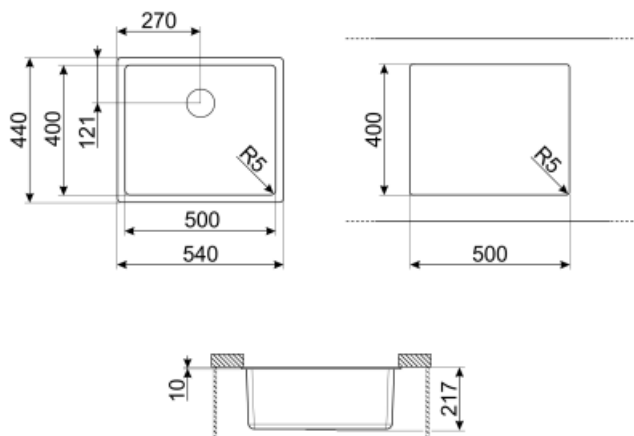

Характеристики композитного материала	Корзинчатый вентиль, Предварительно установленная уплотнительная лента, Сифон с возможностью подключения посудомоечной машины, Компактный сифон с возможностью подключения посудомоечной машины, Фиксирующие зажимы, Уплотнительная лента, Стойкость к ультрафиолетовому излучению
Размеры изделия (мм)	215x540x440 мм
Размер выреза, установка под столешницу (мм)	500 x 400 мм
Радиус скругления шаблона для выреза	5 мм

Аксессуары в комплекте

Аксессуары для монтажа в комплекте	Корзинчатый вентиль, Фиксирующие зажимы