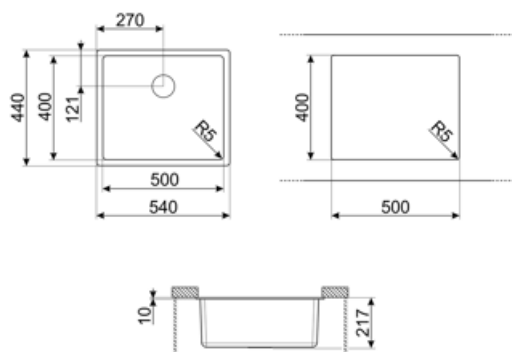

	Тип чаши	Размер чаши (мм)	Глубина чаши (мм)	Радиус закругления чаши (мм)	Перелив	Положение корзинчатого вентиля	Размер корзинчатого вентиля
Чаша	Минимальный радиус	500 x 400 x 210	210	5	Да, традиционная	У стенки чаши	3,5 дюйма

## Технические характеристики

**Установка в базу** 60 см  
**Диаметр отверстия под смеситель** 35 мм  
**Количество зажимов** 6  
**Тип зажимов** Стандартный

<b>Характеристики композитного материала</b>	Корзинчатый вентиль, Предварительно установленная уплотнительная лента, Сифон с возможностью подключение посудомоечной машины, Компактный сифон с возможностью подключения посудомоечной машины, Фиксирующие зажимы, Уплотнительная лента, Стойкость к ультрафиолетовому излучению
<b>Размеры изделия (мм)</b>	215x540x440 мм
<b>Размер выреза, установка под столешницу (мм)</b>	500 x 400 мм
<b>Радиус скругления шаблона для выреза</b>	5 мм

## Совместимые Аксессуары

**3712**

Компактный сифон с подключением посудомоечной машины для мойки с 1 чашей

**3713**

Компактный сифон с подключением посудомоечной машины для мойки с 2 чашами

**CB28QU**

Разделочная доска из HPL пластика, для моек минимального радиуса, цвет дуб, размеры 280 x 418 x 12 мм