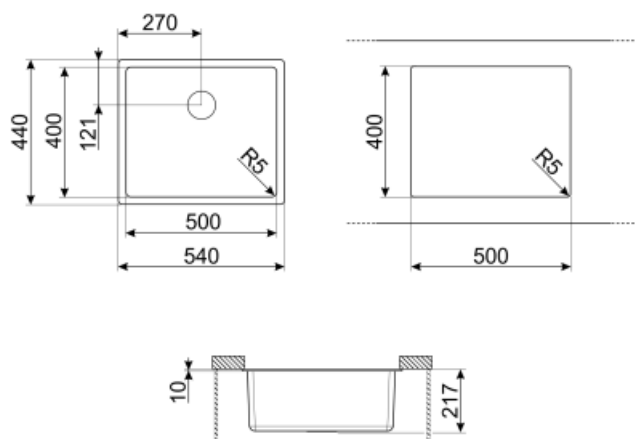

	Medence típusa	Medence méretei, SzéxMéxMa (mm)	Medence mélysége (mm)	Radius sarok medence	Kifutás	Szűrő pozíciója	Szűrő mérete
Tál	Legkisebb sugár	500 x 400 x 210	210	5	Igen, hagyományos	Fal pozíciója	3,5"

35 mm

Kapcsok száma

6

A kapcsok típusa

Szabvány

A termék méretei (mm)

215x540x440 mm

Kivágási méret alsó beszerelés (mm)

500 x 400 mm

Beépítés kivágási sugara

5 mm

Mellékelt tartozékok

Telepítési tartozékok Szűrő, Rögzítőkapcsok

Not included accessories

KITFD075

Hulladékgyűjtő 0,75 LE, Motor: 1/2 lóerő, minden 3 1/2"-os lefolyóval használható