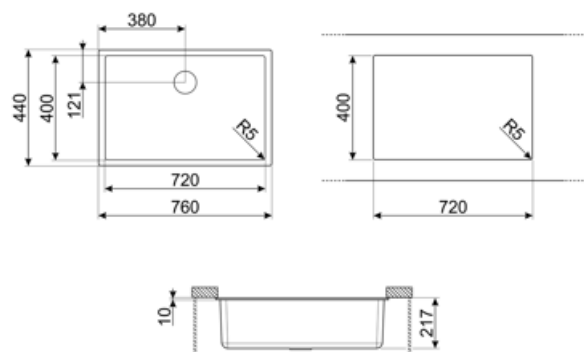

Характеристики композитного материала	Корзинчатый вентиль, Предварительно установленная уплотнительная лента, Сифон с возможностью подключение посудомоечной машины, Компактный сифон с возможностью подключения посудомоечной машины, Фиксирующие зажимы, Уплотнительная лента, Стойкость к ультрафиолетовому излучению
Размеры изделия (мм)	220x760x440 мм
Размер выреза, установка под столешницу (мм)	720 X 400 мм
Радиус скругления шаблона для выреза	5 мм

Аксессуары в комплекте

Аксессуары для монтажа в комплекте	Корзинчатый вентиль, Фиксирующие зажимы