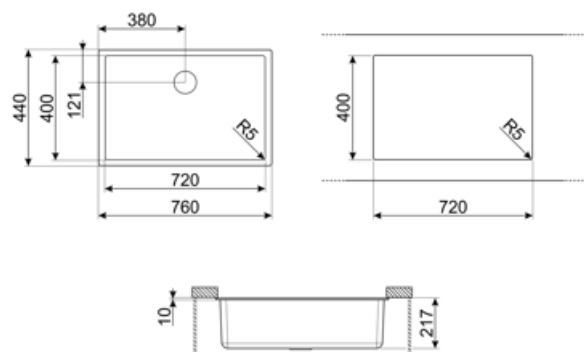

Характеристики композитного материала	Корзинчатый вентиль, Предварительно установленная уплотнительная лента, Сифон с возможностью подключения посудомоечной машины, Компактный сифон с возможностью подключения посудомоечной машины, Фиксирующие зажимы, Уплотнительная лента, Стойкость к ультрафиолетовому излучению
Размеры изделия (мм)	220x760x440 мм
Размер выреза, установка под столешницу (мм)	720 X 400 мм
Радиус скругления шаблона для выреза	5 мм

Аксессуары в комплекте

Аксессуары для монтажа в комплекте	Корзинчатый вентиль, Фиксирующие зажимы