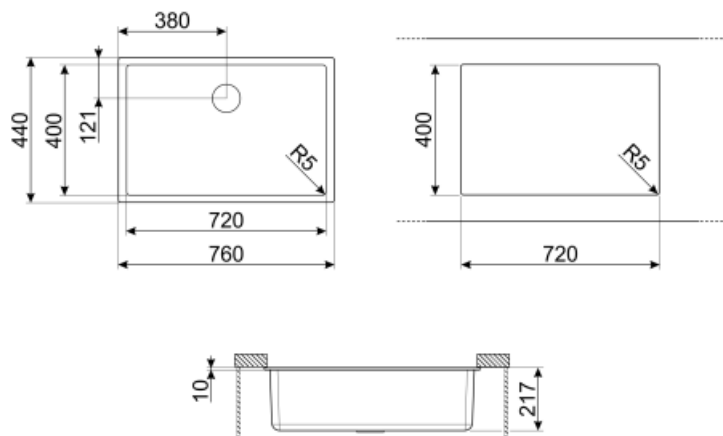

Характеристики композитного материала	Корзинчатый вентиль, Предварительно установленная уплотнительная лента, Сифон с возможностью подключение посудомоечной машины, Компактный сифон с возможностью подключения посудомоечной машины, Фиксирующие зажимы, Уплотнительная лента, Стойкость к ультрафиолетовому излучению
Размеры изделия (мм)	220x760x440 мм
Размер выреза, установка под столешницу (мм)	720 X 400 мм
Радиус скругления шаблона для выреза	5 мм

Аксессуары в комплекте

Аксессуары для монтажа в комплекте	Корзинчатый вентиль, Фиксирующие зажимы