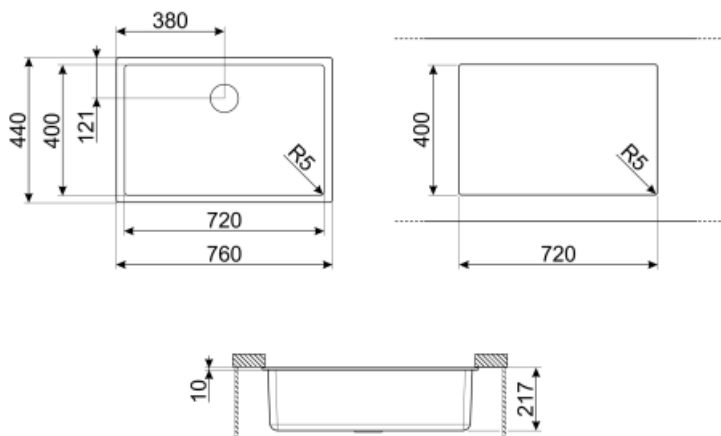

Характеристики композитного материала	Корзинчатый вентиль, Предварительно установленная уплотнительная лента, Сифон с возможностью подключения посудомоечной машины, Компактный сифон с возможностью подключения посудомоечной машины, Фиксирующие зажимы, Уплотнительная лента, Стойкость к ультрафиолетовому излучению
Размеры изделия (мм)	220x760x440 мм
Размер выреза, установка под столешницу (мм)	720 X 400 мм
Радиус скругления шаблона для выреза	5 мм

Аксессуары в комплекте

Аксессуары для монтажа в комплекте	Корзинчатый вентиль, Фиксирующие зажимы