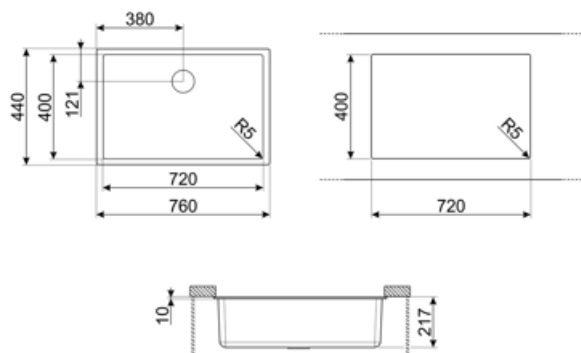

	Tipología cubeta	Dimensiones cubeta , L x P x A (mm)	Profundidad cubeta (mm)	Radio angular cubeta	Rebosadero	Posición filtro	Dimensión filtro
Cubeta	Rayada	720 x 400 x 210	210	5	Sí, tradicional	De pared	3.5"

Dimensiones del producto (mm)

220x760x440 mm

Medida mueble empotrable

80 cm

Diámetro del orificio del grifo

35 mm

Número de ganchos

8

Tipología ganchos

Estándar

Dimensiones hueco 720 X 400 mm
instalación bajo
encimera (mm)

Radio angular orificio de 5 mm
empotrado

Equipo accesorios incluidos

Equipo accesorios Cubeta, Ganchos montaje
montaje

Accesorios Compatible

3712

Siphon single bowl sinks (dishwasher connection included)

3713

Siphon double bowls sinks (dishwasher connection included)

CB28QU

Single HPL chopping board for minimum radius, oak, measures 280 x 418 H 12 mm