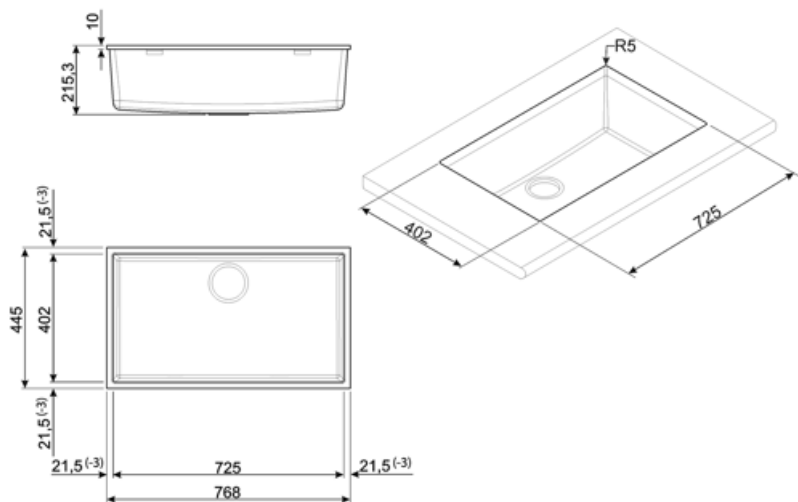

Dimensiones hueco 720 X 400 mm
instalación bajo
encimera (mm)

Radio angular orificio de 5 mm
empotrado

Equipo accesorios incluidos

Equipo accesorios Cubeta, Ganchos montaje
montaje