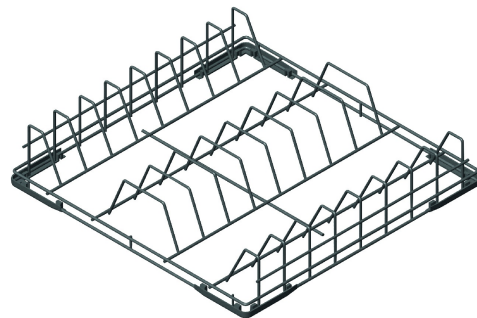

WB50D01

Produktfamilie	Dishwasher accessories
Kombination mit	Gläserpülmaschine - Korb 400 X 400 mm
Type	Wire basket
Produktbreite	500 mm
Produkttiefe	500 mm
Kombination mit	Tellerspülmaschine; Haubenspülmaschine - Korb 600 x 500 mm
Anzahl pro Verpackung	1

Drahtgitter Tellerkorb für 18 Teller 250mm max Durchmesser oder Tablett
500x500mm

Konstruktion

Maximaler Tellerdurchmesser	250 mm	Nummer des Files	9
------------------------------------	--------	-------------------------	---