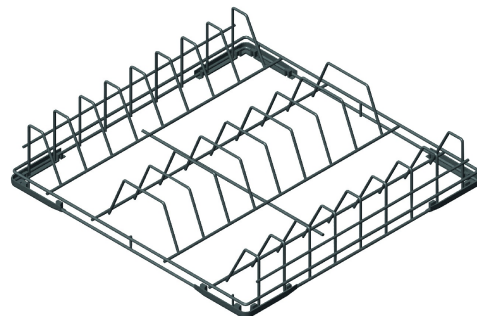

WB50D01

Produktfamilie	Dishwasher accessories
Kombination mit	Gläserpülmaschine - Korb 400 X 400 mm
Type	Wire basket
Produktbreite	500 mm
Produkttiefe	500 mm
Kombination mit	Tellerspülmaschine; Haubenspülmaschine - Korb 600 x 500 mm
Anzahl pro Verpackung	1

Drahtgitter Tellerkorb für 18 Teller 250mm max Durchmesser oder Tablett
500x500mm

Konstruktion

Maximaler Tellerdurchmesser	250 mm	Nummer des Files	9
------------------------------------	--------	-------------------------	---