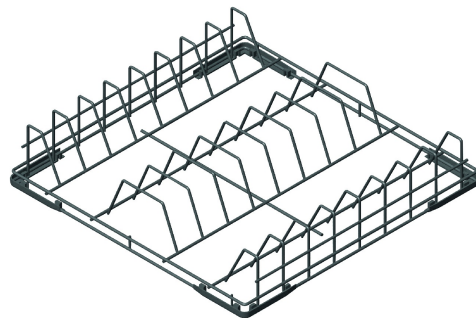

WB50D01

Familia	Accesorios para lavavajillas
Adecuado para	Lavavasos 400x400
Tipología	Wire basket
Anchura	500 mm
Profundidad	500 mm
Adecuado para	Lavaplatos; Campana 600x500
Piezas por Pack	1

Cesta de alambre para 18 platos 250 mm máx. bandejas de diámetro o autoservicio, 500X500mm

Construcción

Diámetro máximo del plato	250 mm	Numero filas	9
----------------------------------	--------	---------------------	---