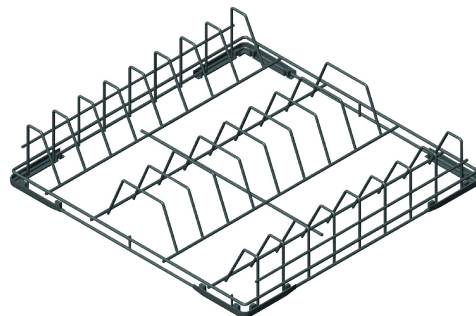

# WB50D01

<b>Familia</b>	Accesorios para lavavajillas
<b>Adecuado para</b>	Lavavasos 400x400
<b>Tipología</b>	Cesto de alambre
<b>Anchura</b>	500 mm
<b>Profundidad</b>	500 mm
<b>Adecuado para</b>	Lavaplatos; Campana 600x500
<b>Piezas por Pack</b>	1

Cesta de alambre para 18 platos 250 mm máx. bandejas de diámetro o autoservicio, 500X500mm

## Construcción

<b>Diámetro máximo del plato</b>	250 mm	<b>Numero filas</b>	9
----------------------------------	--------	---------------------	---