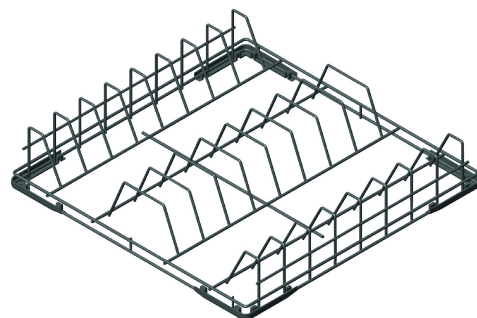

## WB50D01

Famille	Accessoires pour lave-vaisselle
Type	Paniers
Type	Wire basket
Largeur du produit	500 mm
Profondeur du produit	500 mm
Compatible avec	Lave-vaisselle; Capot 600x500
Pièces par boîte	1

Panier pour 18 assiettes Ø 315mm, dim. 500x500mm

## Construction

---

Diamètre maxi assiettes 250 mm

Numéro de dossier 9