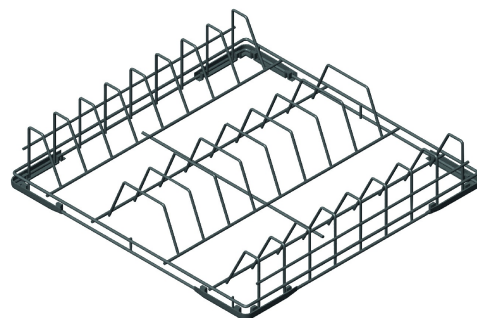

WB50D01

Famille	Accessoires pour lave-vaisselle
Type	Paniers
Type	Panier en fil métallique
Largeur du produit	500 mm
Profondeur du produit	500 mm
Compatible avec	Lave-vaisselle; Capot 600x500
Pièces par boîte	1

Panier pour 18 assiettes Ø 315mm, dim. 500x500mm

Construction

Diamètre maxi assiettes 250 mm

Numéro de dossier 9