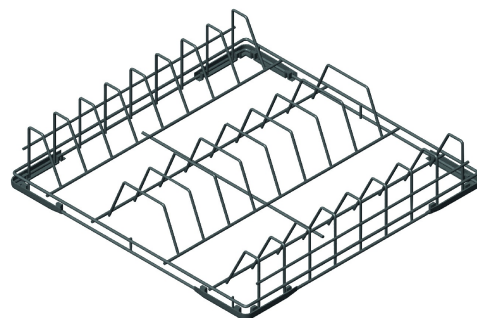

## WB50D01

Famille	Accessoires pour lave-vaisselle
Type	Paniers
Type	Panier en fil métallique
Largeur du produit	500 mm
Profondeur du produit	500 mm
Compatible avec	Lave-vaisselle; Capot 600x500
Pièces par boîte	1

Panier pour 18 assiettes Ø 315mm, dim. 500x500mm

## Construction

---

Diamètre maxi assiettes 250 mm

Numéro de dossier 9