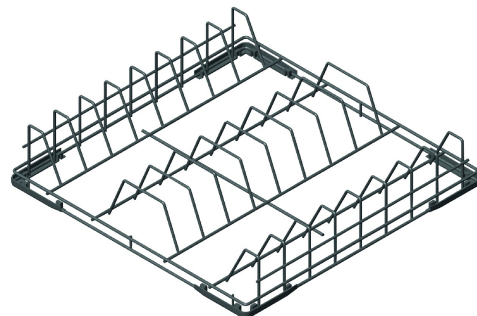

# WB50D01

Grupa produktowa	Dishwasher accessories
Szerokość	500 mm
Głębokość	500 mm
Odpowiedni dla	Zmywarki; Zmywarek kapturowych 600x500
Typ	Kosze
Maksymalna średnica naczyń	250 mm

Kosz druciany na 18 talerzy i/lub blachy, 500x500 mm

## Konstrukcja

Wymiary kosza	500x500 mm
---------------	------------

## Informacje logistyczne

Width packed product	520 mm
Depth packed product	520 mm
Height packed product	170 mm
Gross weight (kg)	2.900
Waga netto	2.900 kg