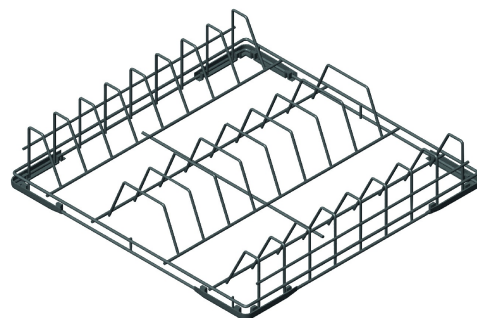

# WB50D01

<b>Produktgrupp</b>	Tillbehör till diskmaskin
<b>Passar</b>	Glasdisk 400x400
<b>Typ</b>	Trådkorg
<b>Bredd</b>	500 mm
<b>Djup</b>	500 mm
<b>Passar</b>	Diskmaskin; Huv typ 600x500
<b>Antal per packet</b>	1

Trådkorg för 18 tallrikar och brickor 500 x 500