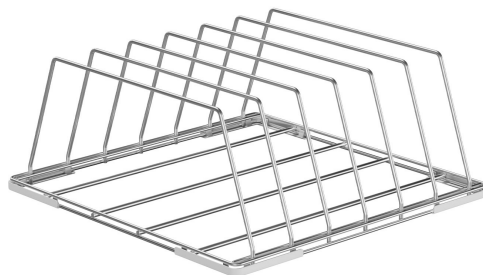

WB50T03

Produktfamilie	Dishwasher accessories
Kombination mit	Gläserpülmaschine - Korb 400 X 400 mm
Type	Wire basket
Produktbreite	500 mm
Produkttiefe	500 mm
Kombination mit	Tellerspülmaschine; Haubenspülmaschine - Korb 600 x 500 mm
Anzahl pro Verpackung	1

Drankkorb für 6 Bleche GN1/1 H60mm oder EN60x40, 500x500mm

Konstruktion

Abmessungen EN-Blech 600 x 500 mm

Nummer des Files

6