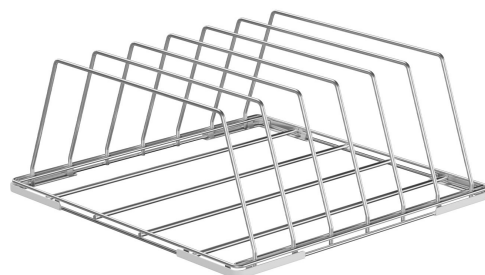

## WB50T03

<b>Famille</b>	Accessoires pour lave-vaisselle
<b>Type</b>	Paniers
<b>Type</b>	Panier en fil métallique
<b>Largeur du produit</b>	500 mm
<b>Profondeur du produit</b>	500 mm
<b>Compatible avec</b>	Lave-vaisselle; Capot 600x500
<b>Pièces par boîte</b>	1

Panier en fil métallique pour 5 plateaux 600x500mm

## Construction

---

**Dimensions des plaques** 600x500 mm

**Numéro de dossier** 6